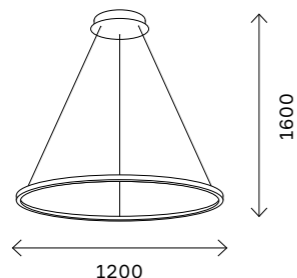

ST605 AROUND

золото

черный

белый

234
подвесные светильники

ST605.403.57
ST605.503.57
ST605.203.57

ST605.403.72
ST605.503.72
ST605.203.72

ST605.403.91
ST605.503.91
ST605.203.91

ST605.403.114
ST605.503.114
ST605.203.114

артикул	мощность, W	световой поток, LM	цветовая температура, K	коэфф. цвето-передачи, RA	угол рассеивания, °
■ ST605.403.57	led x 57	3705	2800-6500	>90	120
■ ST605.403.72	led x 72	4680	2800-6500	>90	120
■ ST605.403.91	led x 91	5915	2800-6500	>90	120
■ ST605.403.114	led x 114	7410	2800-6500	>90	120
□ ST605.503.57	led x 57	3705	2800-6500	>90	120
□ ST605.503.72	led x 72	4680	2800-6500	>90	120
□ ST605.503.91	led x 91	5915	2800-6500	>90	120
□ ST605.503.114	led x 114	7410	2800-6500	>90	120
■ ST605.203.57	led x 57	3705	2800-6500	>90	120
■ ST605.203.72	led x 72	4680	2800-6500	>90	120
■ ST605.203.91	led x 91	5915	2800-6500	>90	120
■ ST605.203.114	led x 114	7410	2800-6500	>90	120