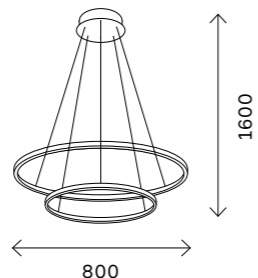

ST605 AROUND

золото

черный

белый

234
подвесные светильники

ST605.403.57
ST605.503.57
ST605.203.57

ST605.403.72
ST605.503.72
ST605.203.72

ST605.403.91
ST605.503.91
ST605.203.91

ST605.403.114
ST605.503.114
ST605.203.114

артикул	мощность, W	световой поток, LM	цветовая температура, K	коэфф. цвето-передачи, RA	угол рассеивания, °
■ ST605.403.57	led x 57	3705	2800-6500	>90	120
■ ST605.403.72	led x 72	4680	2800-6500	>90	120
■ ST605.403.91	led x 91	5915	2800-6500	>90	120
■ ST605.403.114	led x 114	7410	2800-6500	>90	120
□ ST605.503.57	led x 57	3705	2800-6500	>90	120
□ ST605.503.72	led x 72	4680	2800-6500	>90	120
□ ST605.503.91	led x 91	5915	2800-6500	>90	120
□ ST605.503.114	led x 114	7410	2800-6500	>90	120
■ ST605.203.57	led x 57	3705	2800-6500	>90	120
■ ST605.203.72	led x 72	4680	2800-6500	>90	120
■ ST605.203.91	led x 91	5915	2800-6500	>90	120
■ ST605.203.114	led x 114	7410	2800-6500	>90	120