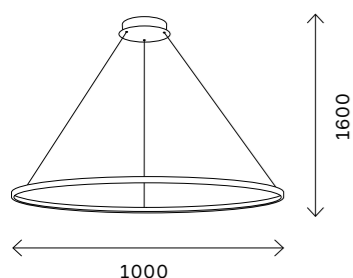

ST605 AROUND

золото

черный

белый

234
подвесные светильники

ST605.403.57
ST605.503.57
ST605.203.57

ST605.403.72
ST605.503.72
ST605.203.72

ST605.403.91
ST605.503.91
ST605.203.91

ST605.403.114
ST605.503.114
ST605.203.114

артикул	мощность, W	световой поток, LM	цветовая температура, K	коэфф. цвето-передачи, RA	угол рассеивания, °
■ ST605.403.57	led x 57	3705	2800-6500	>90	120
■ ST605.403.72	led x 72	4680	2800-6500	>90	120
■ ST605.403.91	led x 91	5915	2800-6500	>90	120
■ ST605.403.114	led x 114	7410	2800-6500	>90	120
□ ST605.503.57	led x 57	3705	2800-6500	>90	120
□ ST605.503.72	led x 72	4680	2800-6500	>90	120
□ ST605.503.91	led x 91	5915	2800-6500	>90	120
□ ST605.503.114	led x 114	7410	2800-6500	>90	120
■ ST605.203.57	led x 57	3705	2800-6500	>90	120
■ ST605.203.72	led x 72	4680	2800-6500	>90	120
■ ST605.203.91	led x 91	5915	2800-6500	>90	120
■ ST605.203.114	led x 114	7410	2800-6500	>90	120