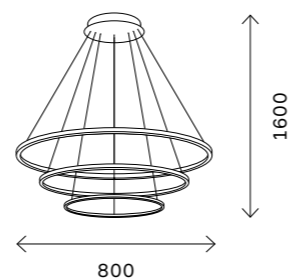

ST605 AROUND

золото

черный

белый

234
подвесные светильники

ST605.403.57
ST605.503.57
ST605.203.57

ST605.403.72
ST605.503.72
ST605.203.72

ST605.403.91
ST605.503.91
ST605.203.91

ST605.403.114
ST605.503.114
ST605.203.114

артикул	мощность, W	световой поток, LM	цветовая температура, K	коэфф. цвето-передачи, RA	угол рассеивания, °
■ ST605.403.57	led x 57	3705	2800-6500	>90	120
■ ST605.403.72	led x 72	4680	2800-6500	>90	120
■ ST605.403.91	led x 91	5915	2800-6500	>90	120
■ ST605.403.114	led x 114	7410	2800-6500	>90	120
□ ST605.503.57	led x 57	3705	2800-6500	>90	120
□ ST605.503.72	led x 72	4680	2800-6500	>90	120
□ ST605.503.91	led x 91	5915	2800-6500	>90	120
□ ST605.503.114	led x 114	7410	2800-6500	>90	120
■ ST605.203.57	led x 57	3705	2800-6500	>90	120
■ ST605.203.72	led x 72	4680	2800-6500	>90	120
■ ST605.203.91	led x 91	5915	2800-6500	>90	120
■ ST605.203.114	led x 114	7410	2800-6500	>90	120