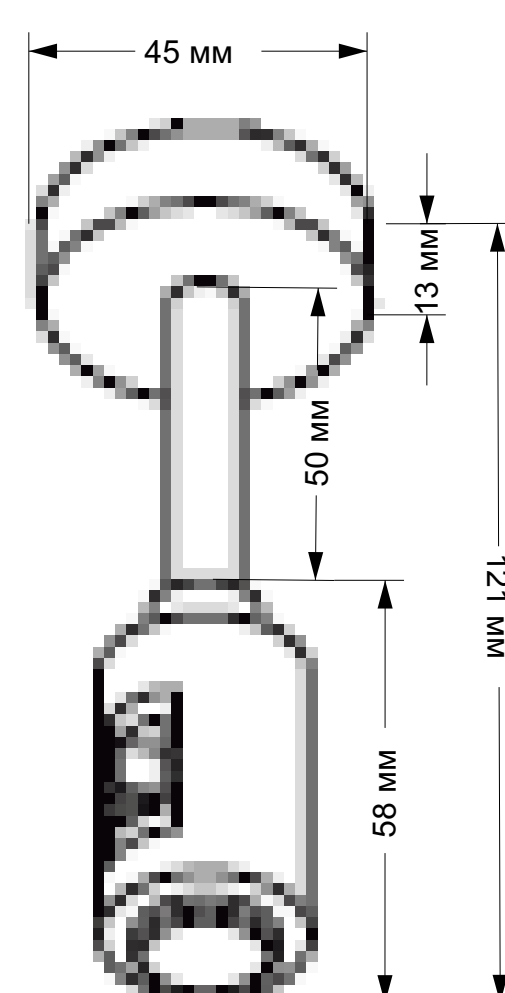

ST028.242.00
Золото
ST028.442.00
Черный

крепление (не токопроводящий)

ST027.213.00
Золото
ST027.413.00
Черный
Подвес

ввод питания

ST026.219.00
Золото
ST026.419.00
Черный

коннектор (токопроводящий)

ST026.232.00
Золото
ST026.432.00
Черный