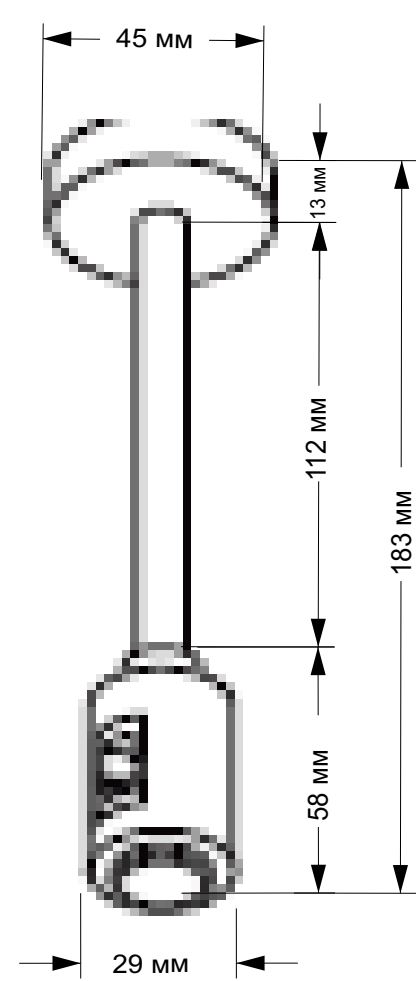

крепление (не токопроводящий)

ST026.212.00
Золото
ST026.412.00
Черный

крепление (не токопроводящий)

ST026.202.00
Золото
ST026.402.00
Черный

ввод питания

ST027.203.00
Золото
ST027.403.00
Черный
Подвес

Потолочное основание для блока питания

ST026.209.00
Золото
ST026.409.00
Черный

ST025.209.00
Золото
ST025.409.00
Черный
шинопровод-кольцо
D650 MM
IP20

ST025.219.00
Золото
ST025.419.00
Черный
шинопровод-кольцо
D800 MM
IP20

Боковой ввод питания

ST029.219.00
Золото
ST029.419.00
Черный
H 2000 мм

крепление (токопроводящий)

ST026.222.00
Золото
ST026.422.00
Черный

коннектор (токопроводящий)

ST027.233.00
Золото
ST027.433.00
Черный
Подвес

ввод питания

ST028.219.00
Золото
ST028.419.00
Черный

коннектор (токопроводящий)

ST028.242.00
Золото
ST028.442.00
Черный

крепление (не токопроводящий)

ST027.213.00
Золото
ST027.413.00
Черный
Подвес

ввод питания

ST026.219.00
Золото
ST026.419.00
Черный

коннектор (токопроводящий)

ST026.232.00
Золото
ST026.432.00
Черный