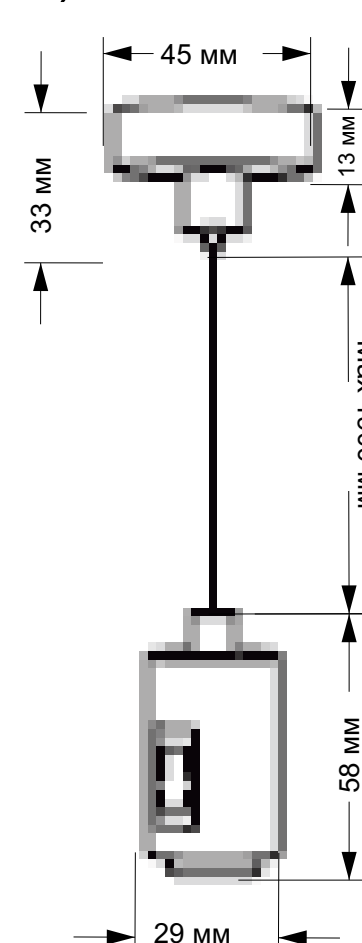

крепление (не токопроводящий)

ST026.212.00
Золото
ST026.412.00
Черный

крепление (не токопроводящий)

ST026.202.00
Золото
ST026.402.00
Черный

ввод питания

ST027.203.00
Золото
ST027.403.00
Черный
Подвес

Потолочное основание для блока питания

ST026.209.00
Золото
ST026.409.00
Черный

ST025.209.00
Золото
ST025.409.00
Черный
шинопровод-кольцо
D650 MM
IP20

ST025.219.00
Золото
ST025.419.00
Черный
шинопровод-кольцо
D800 MM
IP20

Боковой ввод питания

ST029.219.00
Золото
ST029.419.00
Черный
H 2000 мм

крепление (токопроводящий)

ST026.222.00
Золото
ST026.422.00
Черный

коннектор (токопроводящий)

ST027.233.00
Золото
ST027.433.00
Черный
Подвес

ввод питания

ST028.219.00
Золото
ST028.419.00
Черный

коннектор (токопроводящий)

ST028.242.00
Золото
ST028.442.00
Черный

крепление (не токопроводящий)

ST027.213.00
Золото
ST027.413.00
Черный
Подвес

ввод питания

ST026.219.00
Золото
ST026.419.00
Черный

коннектор (токопроводящий)

ST026.232.00
Золото
ST026.432.00
Черный