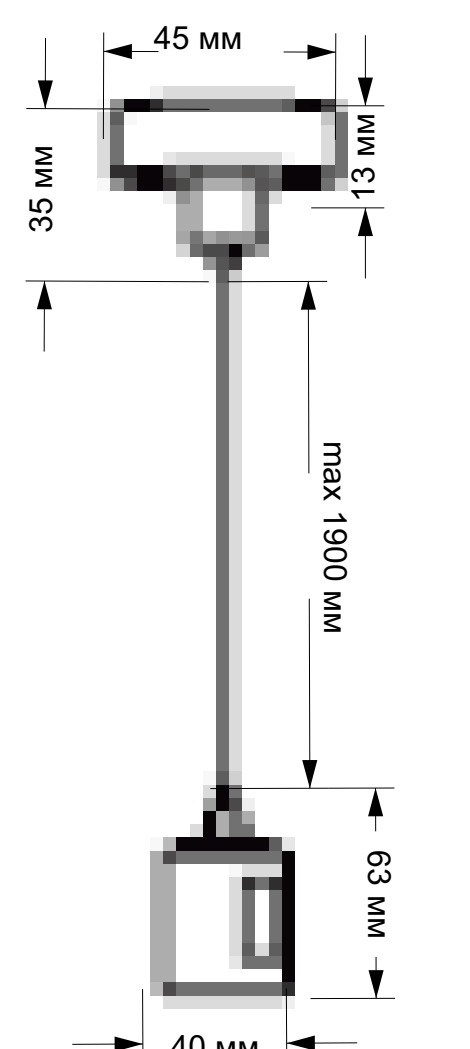

крепление (не токопроводящий)

ST026.212.00
Золото
ST026.412.00
Черный

крепление (не токопроводящий)

ST026.202.00
Золото
ST026.402.00
Черный

ввод питания

ST027.203.00
Золото
ST027.403.00
Черный
Подвес

Потолочное основание для блока питания

ST026.209.00
Золото
ST026.409.00
Черный

ST025.209.00
Золото
ST025.409.00
Черный
шинопровод-кольцо
D650 MM
IP20

ST025.219.00
Золото
ST025.419.00
Черный
шинопровод-кольцо
D800 MM
IP20

Боковой ввод питания

ST029.219.00
Золото
ST029.419.00
Черный
H 2000 мм

крепление (токопроводящий)

ST026.222.00
Золото
ST026.422.00
Черный

коннектор (токопроводящий)

ST027.233.00
Золото
ST027.433.00
Черный
Подвес

ввод питания

ST028.219.00
Золото
ST028.419.00
Черный

коннектор (токопроводящий)

ST025.229.00
Золото
ST025.429.00
Черный
шинопровод-полукольцо
D650 MM
IP20

ST025.239.00
Золото
ST025.439.00
Черный
шинопровод-полукольцо
D800 MM
IP20