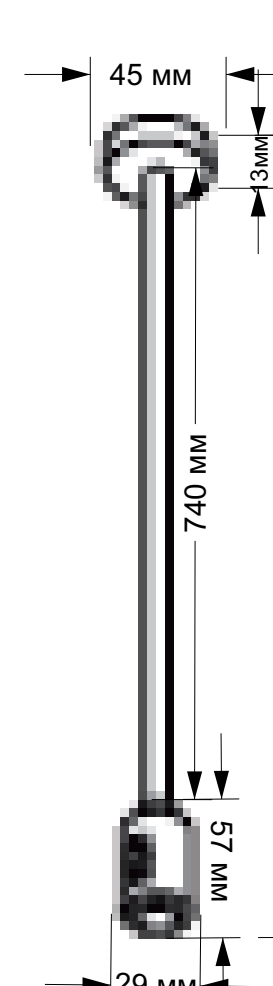

крепление (не токопроводящий)

ST026.212.00
Золото
ST026.412.00
Черный

крепление (не токопроводящий)

ST026.202.00
Золото
ST026.402.00
Черный

ввод питания

ST027.203.00
Золото
ST027.403.00
Черный
Подвес

Потолочное основание для блока питания

ST026.209.00
Золото
ST026.409.00
Черный

ST025.209.00
Золото
ST025.409.00
Черный
шинопровод-кольцо
D650 MM
IP20

ST025.219.00
Золото
ST025.419.00
Черный
шинопровод-кольцо
D800 MM
IP20

Боковой ввод питания

ST029.219.00
Золото
ST029.419.00
Черный
H 2000 мм

крепление (токопроводящий)

ST026.222.00
Золото
ST026.422.00
Черный

коннектор (токопроводящий)

ST027.233.00
Золото
ST027.433.00
Черный
Подвес

ввод питания

ST028.219.00
Золото
ST028.419.00
Черный

коннектор (токопроводящий)

ST025.229.00
Золото
ST025.429.00
Черный
шинопровод-полукольцо
D650 MM
IP20

ST025.239.00
Золото
ST025.439.00
Черный
шинопровод-полукольцо
D800 MM
IP20