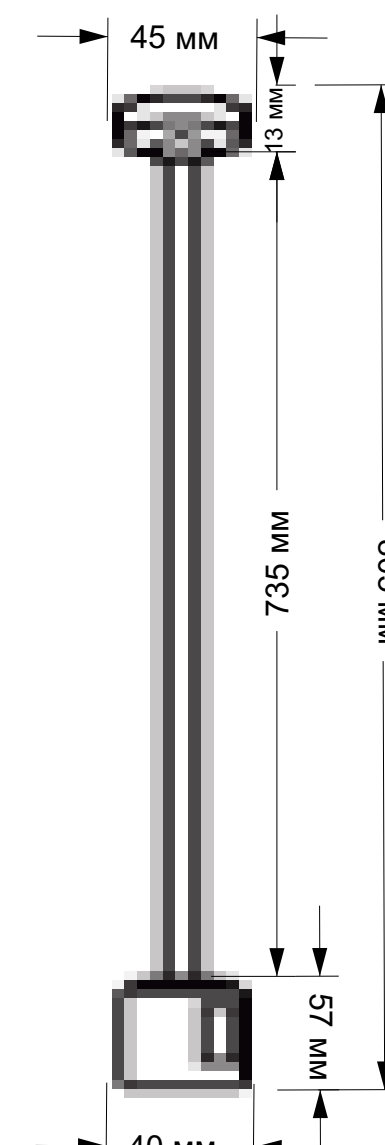

крепление (не токопроводящий)

ST028.232.00
Золото
ST028.432.00
Черный