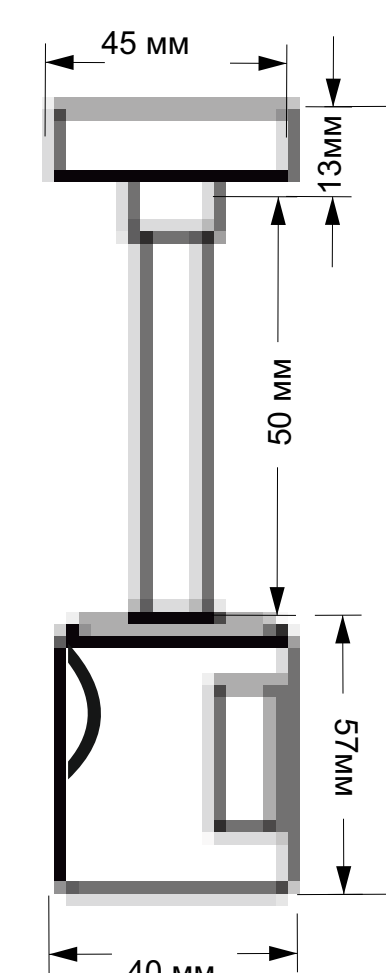

крепление (не токопроводящий)

ST026.212.00
Золото
ST026.412.00
Черный

крепление (не токопроводящий)

ST026.202.00
Золото
ST026.402.00
Черный

ввод питания

ST027.203.00
Золото
ST027.403.00
Черный
Подвес

Потолочное основание для блока питания

ST028.242.00
Золото
ST028.442.00
Черный

крепление (не токопроводящий)

ST027.213.00
Золото
ST027.413.00
Черный
Подвес

ввод питания

ST026.219.00
Золото
ST026.419.00
Черный

коннектор (токопроводящий)

ST026.232.00
Золото
ST026.432.00
Черный