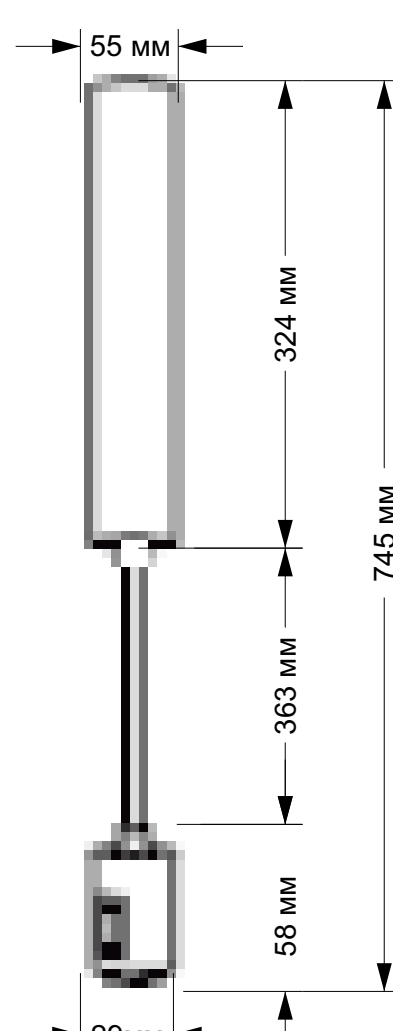

крепление (не токопроводящий)

ST026.212.00
Золото
ST026.412.00
Черный

крепление (не токопроводящий)

ST026.202.00
Золото
ST026.402.00
Черный

ввод питания

ST027.203.00
Золото
ST027.403.00
Черный
Подвес

Потолочное основание для блока питания

ST026.209.00
Золото
ST026.409.00
Черный

ST025.209.00
Золото
ST025.409.00
Черный
шинопровод-кольцо
D650 MM
IP20

ST025.219.00
Золото
ST025.419.00
Черный
шинопровод-кольцо
D800 MM
IP20

Боковой ввод питания

ST029.219.00
Золото
ST029.419.00
Черный
H 2000 мм

крепление (не токопроводящий)

ST028.212.00
Золото
ST028.412.00
Черный

крепление (токопроводящий)

ST028.222.00
Золото
ST028.422.00
Черный

Потолочное основание для блока питания

ST028.202.00
Золото
ST028.402.00
Черный

ST025.229.00
Золото
ST025.429.00
Черный
шинопровод-полукольцо
D650 MM
IP20

ST025.239.00
Золото
ST025.439.00
Черный
шинопровод-полукольцо
D800 MM
IP20