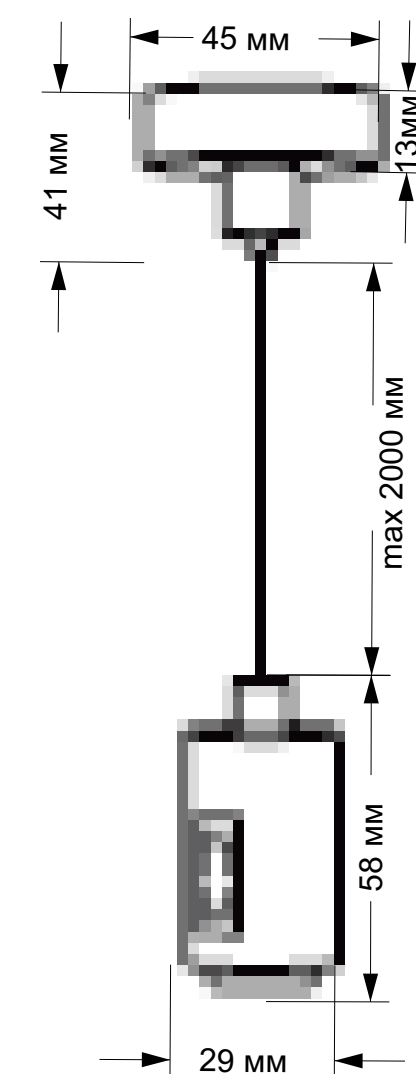

крепление (не токопроводящий)

ST026.212.00
Золото
ST026.412.00
Черный

крепление (не токопроводящий)

ST026.202.00
Золото
ST026.402.00
Черный

ввод питания

ST027.203.00
Золото
ST027.403.00
Черный
Подвес

Потолочное основание для блока питания

ST026.209.00
Золото
ST026.409.00
Черный

ST025.209.00
Золото
ST025.409.00
Черный
шинопровод-кольцо
D650 MM
IP20

ST025.219.00
Золото
ST025.419.00
Черный
шинопровод-кольцо
D800 MM
IP20

Боковой ввод питания

ST029.219.00
Золото
ST029.419.00
Черный
H 2000 мм

крепление (токопроводящий)

ST026.222.00
Золото
ST026.422.00
Черный

коннектор (токопроводящий)

ST027.233.00
Золото
ST027.433.00
Черный
Подвес

ввод питания

ST028.219.00
Золото
ST028.419.00
Черный

коннектор (токопроводящий)

ST028.242.00
Золото
ST028.442.00
Черный

крепление (не токопроводящий)

ST027.213.00
Золото
ST027.413.00
Черный
Подвес

ввод питания

ST026.219.00
Золото
ST026.419.00
Черный

коннектор (токопроводящий)

ST026.232.00
Золото
ST026.432.00
Черный