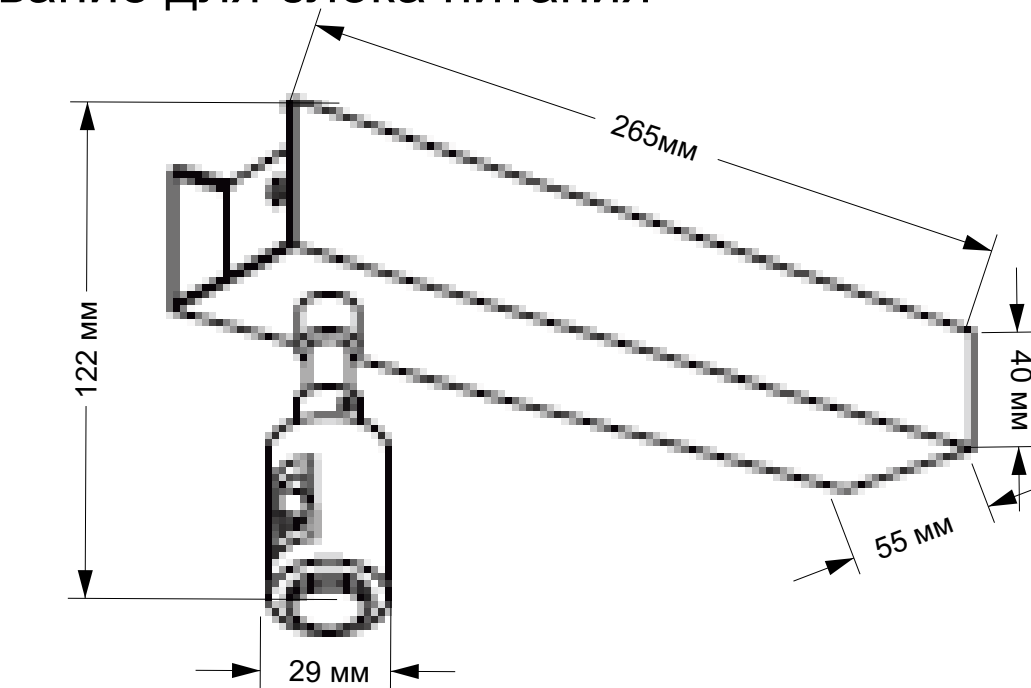

крепление (не токопроводящий)

ST026.212.00
Золото
ST026.412.00
Черный

крепление (не токопроводящий)

ST026.202.00
Золото
ST026.402.00
Черный

ввод питания

ST027.203.00
Золото
ST027.403.00
Черный
Подвес

Потолочное основание для блока питания

ST026.209.00
Золото
ST026.409.00
Черный

ST025.209.00
Золото
ST025.409.00
Черный
шинопровод-кольцо
D650 MM
IP20

ST025.219.00
Золото
ST025.419.00
Черный
шинопровод-кольцо
D800 MM
IP20

Боковой ввод питания

ST029.219.00
Золото
ST029.419.00
Черный
H 2000 мм