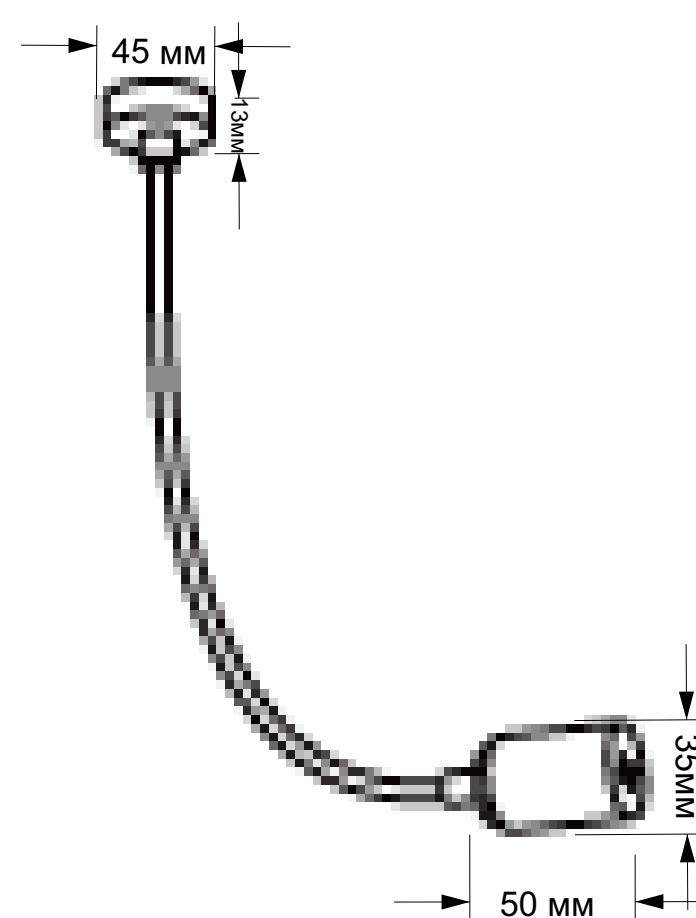

крепление (не токопроводящий)

ST026.212.00
Золото
ST026.412.00
Черный

крепление (не токопроводящий)

ST026.202.00
Золото
ST026.402.00
Черный

ввод питания

ST027.203.00
Золото
ST027.403.00
Черный
Подвес

Потолочное основание для блока питания

ST026.209.00
Золото
ST026.409.00
Черный

ST025.209.00
Золото
ST025.409.00
Черный
шинопровод-кольцо
D650 MM
IP20

ST025.219.00
Золото
ST025.419.00
Черный
шинопровод-кольцо
D800 MM
IP20

Боковой ввод питания

ST029.219.00
Золото
ST029.419.00
Черный
H 2000 мм

крепление (токопроводящий)

ST026.222.00
Золото
ST026.422.00
Черный

коннектор (токопроводящий)

ST027.233.00
Золото
ST027.433.00
Черный
Подвес

ввод питания

ST028.219.00
Золото
ST028.419.00
Черный

коннектор (токопроводящий)

ST025.229.00
Золото
ST025.429.00
Черный
шинопровод-полукольцо
D650 MM
IP20

ST025.239.00
Золото
ST025.439.00
Черный
шинопровод-полукольцо
D800 MM
IP20