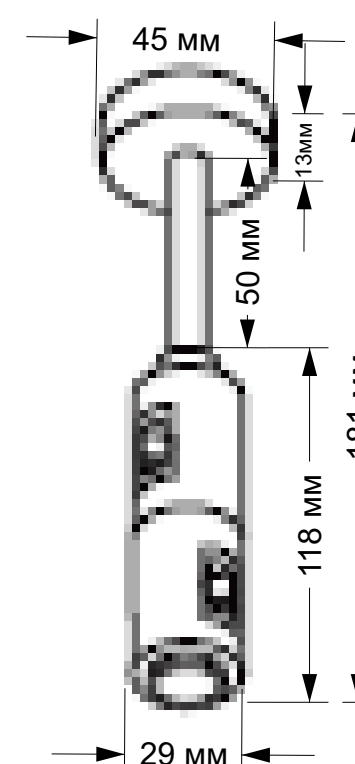

крепление (не токопроводящий)

ST026.212.00
Золото
ST026.412.00
Черный

крепление (не токопроводящий)

ST026.202.00
Золото
ST026.402.00
Черный

ввод питания

ST027.203.00
Золото
ST027.403.00
Черный
Подвес

Потолочное основание для блока питания

ST026.209.00
Золото
ST026.409.00
Черный

ST025.209.00
Золото
ST025.409.00
Черный
шинопровод-кольцо
D650 MM
IP20

ST025.219.00
Золото
ST025.419.00
Черный
шинопровод-кольцо
D800 MM
IP20

Боковой ввод питания

ST029.219.00
Золото
ST029.419.00
Черный
H 2000 мм

крепление (токопроводящий)

ST026.222.00
Золото
ST026.422.00
Черный

коннектор (токопроводящий)

ST027.233.00
Золото
ST027.433.00
Черный
Подвес

ввод питания

ST028.219.00
Золото
ST028.419.00
Черный

коннектор (токопроводящий)

ST025.229.00
Золото
ST025.429.00
Черный
шинопровод-полукольцо
D650 MM
IP20

ST025.239.00
Золото
ST025.439.00
Черный
шинопровод-полукольцо
D800 MM
IP20