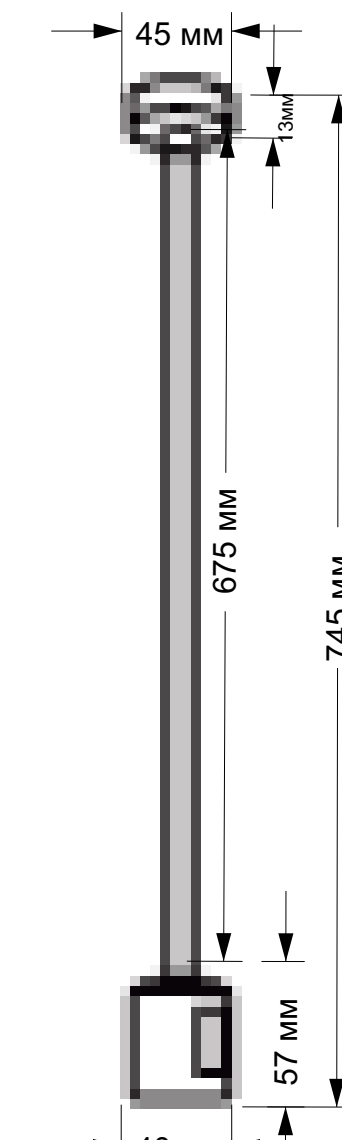

крепление (не токопроводящий)

ST026.212.00
Золото
ST026.412.00
Черный

крепление (не токопроводящий)

ST026.202.00
Золото
ST026.402.00
Черный

ввод питания

ST027.203.00
Золото
ST027.403.00
Черный
Подвес

Потолочное основание для блока питания

ST026.209.00
Золото
ST026.409.00
Черный

ST025.209.00
Золото
ST025.409.00
Черный
шинопровод-кольцо
D650 MM
IP20

ST025.219.00
Золото
ST025.419.00
Черный
шинопровод-кольцо
D800 MM
IP20

Боковой ввод питания

ST029.219.00
Золото
ST029.419.00
Черный
H 2000 мм

крепление (токопроводящий)

ST026.222.00
Золото
ST026.422.00
Черный

коннектор (токопроводящий)

ST027.233.00
Золото
ST027.433.00
Черный
Подвес

ввод питания

ST028.219.00
Золото
ST028.419.00
Черный

коннектор (токопроводящий)

ST028.242.00
Золото
ST028.442.00
Черный

крепление (не токопроводящий)

ST027.213.00
Золото
ST027.413.00
Черный
Подвес

ввод питания

ST026.219.00
Золото
ST026.419.00
Черный

коннектор (токопроводящий)

ST026.232.00
Золото
ST026.432.00
Черный