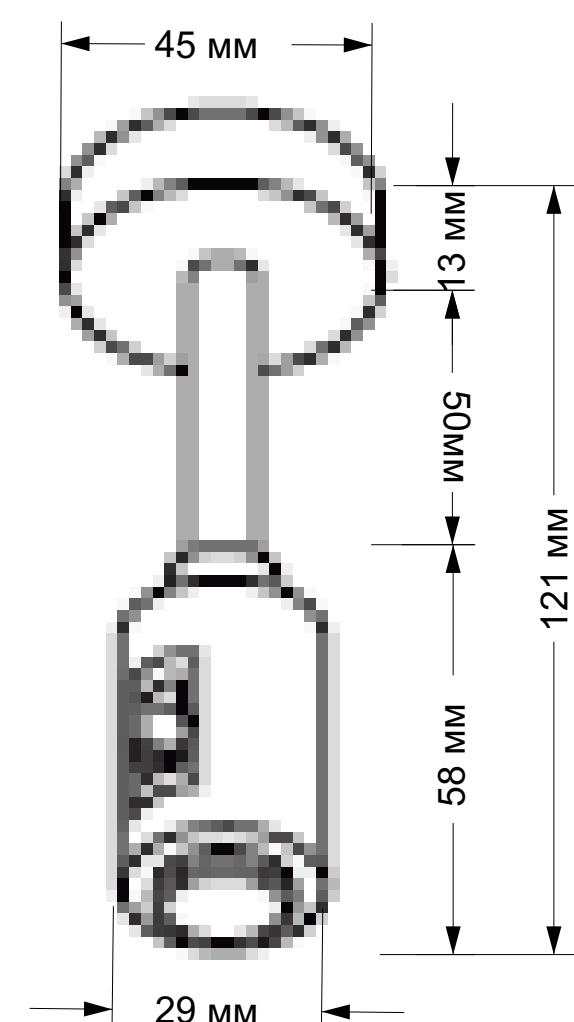

крепление (не токопроводящий)

ST026.212.00
Золото
ST026.412.00
Черный

крепление (не токопроводящий)

ST026.202.00
Золото
ST026.402.00
Черный

ввод питания

ST027.203.00
Золото
ST027.403.00
Черный
Подвес

Потолочное основание для блока питания

ST026.209.00
Золото
ST026.409.00
Черный

ST025.209.00
Золото
ST025.409.00
Черный
шинопровод-кольцо
D650 MM
IP20

ST025.219.00
Золото
ST025.419.00
Черный
шинопровод-кольцо
D800 MM
IP20

Боковой ввод питания

ST029.219.00
Золото
ST029.419.00
Черный
H 2000 мм

крепление (токопроводящий)

ST026.222.00
Золото
ST026.422.00
Черный

коннектор (токопроводящий)

ST027.233.00
Золото
ST027.433.00
Черный
Подвес

ввод питания

ST028.219.00
Золото
ST028.419.00
Черный

коннектор (токопроводящий)