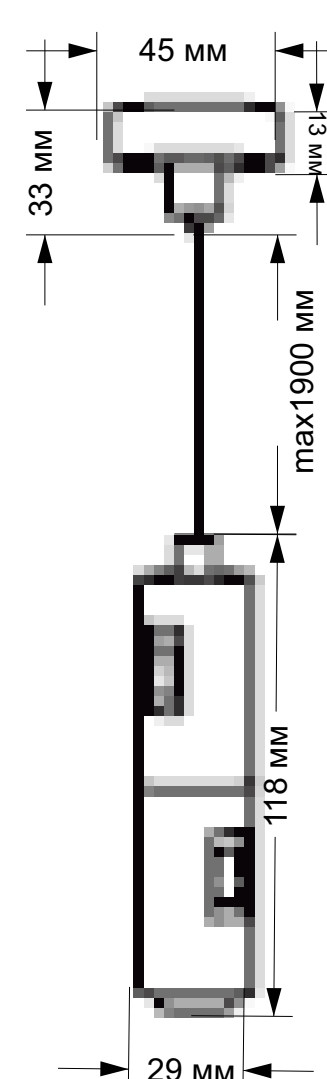

коннектор (токопроводящий)

ST028.252.00
Золото
ST028.452.00
Черный