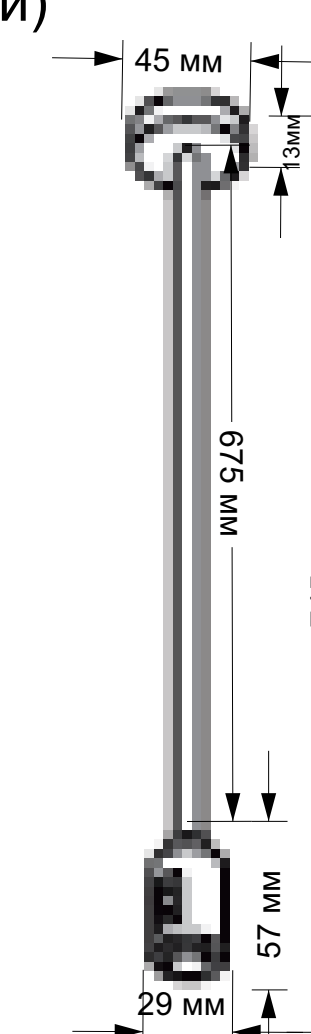

крепление (токопроводящий)

ST028.222.00
Золото
ST028.422.00
Черный