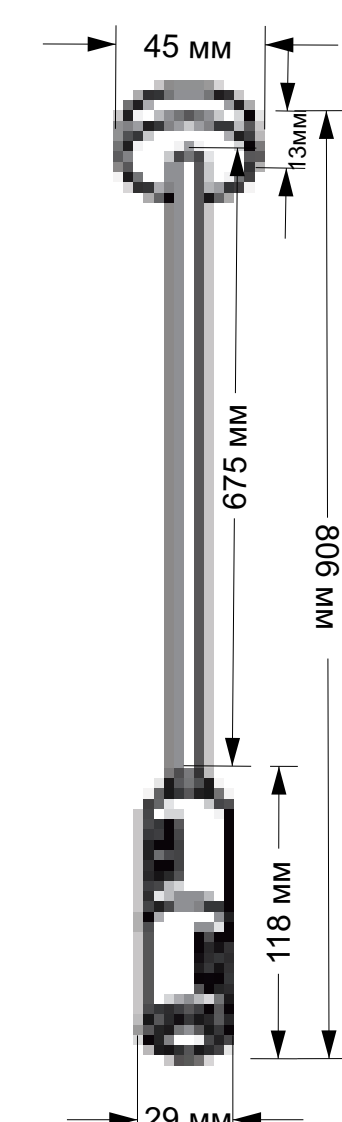

крепление (не токопроводящий)

ST026.212.00
Золото
ST026.412.00
Черный

крепление (не токопроводящий)

ST026.202.00
Золото
ST026.402.00
Черный

ввод питания

ST027.203.00
Золото
ST027.403.00
Черный
Подвес

Потолочное основание для блока питания

ST026.209.00
Золото
ST026.409.00
Черный

ST025.209.00
Золото
ST025.409.00
Черный
шинопровод-кольцо
D650 MM
IP20

ST025.219.00
Золото
ST025.419.00
Черный
шинопровод-кольцо
D800 MM
IP20

Боковой ввод питания

ST029.219.00
Золото
ST029.419.00
Черный
H 2000 мм

крепление (токопроводящий)

ST026.222.00
Золото
ST026.422.00
Черный

коннектор (токопроводящий)

ST027.233.00
Золото
ST027.433.00
Черный
Подвес

ввод питания

ST028.219.00
Золото
ST028.419.00
Черный

коннектор (токопроводящий)

ST028.242.00
Золото
ST028.442.00
Черный

крепление (не токопроводящий)

ST027.213.00
Золото
ST027.413.00
Черный
Подвес

ввод питания

ST026.219.00
Золото
ST026.419.00
Черный

коннектор (токопроводящий)

ST026.232.00
Золото
ST026.432.00
Черный

крепление (не токопроводящий)

ST028.212.00
Золото
ST028.412.00
Черный

крепление (токопроводящий)

ST028.222.00
Золото
ST028.422.00
Черный

Потолочное основание для блока питания

ST028.202.00
Золото
ST028.402.00
Черный

крепление (токопроводящий)

ST027.223.00
Золото
ST027.423.00
Черный
Подвес

коннектор (токопроводящий)

ST028.252.00
Золото
ST028.452.00
Черный

крепление (не токопроводящий)

ST028.232.00
Золото
ST028.432.00
Черный

ST025.229.00
Золото
ST025.429.00
Черный
шинопровод-полукольцо
D650 MM
IP20

ST025.239.00
Золото
ST025.439.00
Черный
шинопровод-полукольцо
D800 MM
IP20