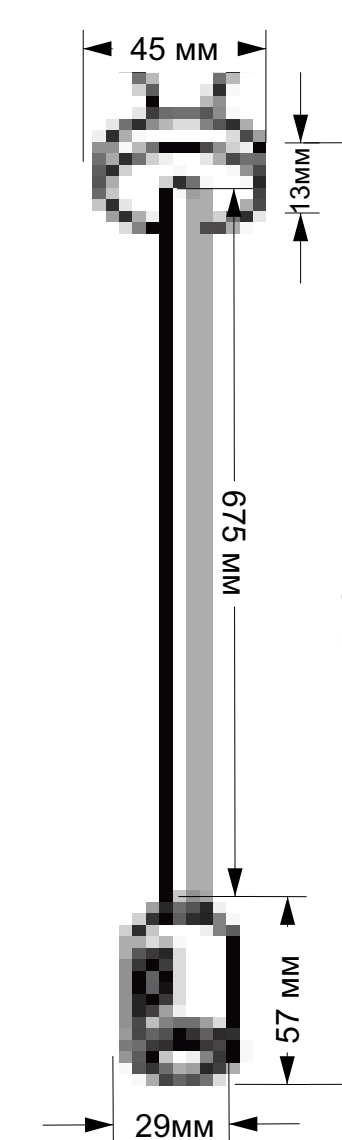

крепление (не токопроводящий)

ST026.212.00
Золото
ST026.412.00
Черный

крепление (не токопроводящий)

ST026.202.00
Золото
ST026.402.00
Черный

ввод питания

ST027.203.00
Золото
ST027.403.00
Черный
Подвес

Потолочное основание для блока питания

ST026.209.00
Золото
ST026.409.00
Черный

ST025.209.00
Золото
ST025.409.00
Черный
шинопровод-кольцо
D650 MM
IP20

ST025.219.00
Золото
ST025.419.00
Черный
шинопровод-кольцо
D800 MM
IP20

Боковой ввод питания

ST029.219.00
Золото
ST029.419.00
Черный
H 2000 мм

крепление (токопроводящий)

ST026.222.00
Золото
ST026.422.00
Черный

коннектор (токопроводящий)

ST027.233.00
Золото
ST027.433.00
Черный
Подвес

ввод питания

ST028.219.00
Золото
ST028.419.00
Черный

коннектор (токопроводящий)

ST028.242.00
Золото
ST028.442.00
Черный

крепление (не токопроводящий)

ST027.213.00
Золото
ST027.413.00
Черный
Подвес

ввод питания

ST026.219.00
Золото
ST026.419.00
Черный

коннектор (токопроводящий)

ST026.232.00
Золото
ST026.432.00
Черный