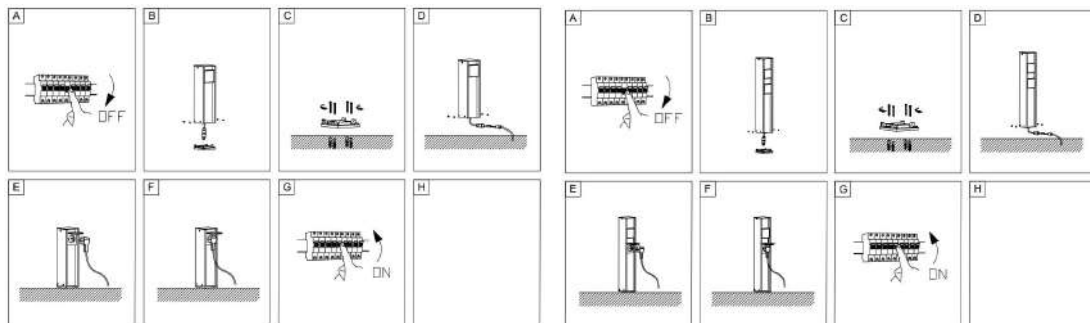

Установка

1. Выключите питание (рис.1, 2 - А);
2. Используйте инструменты, чтобы отделить опорную пластину и опору (рис.1, 2 - В);
3. Установите опорную пластину на землю (рис.1, 2 - С);
4. Подключите провода и установите опору на опорную пластину (рис.1, 2 - D);
5. Откройте крышку разъема (рис.1, 2 - E);
6. Соедините вилку и розетку (рис.1, 2 - F);
7. Включите питание (рис.1, 2 - G).