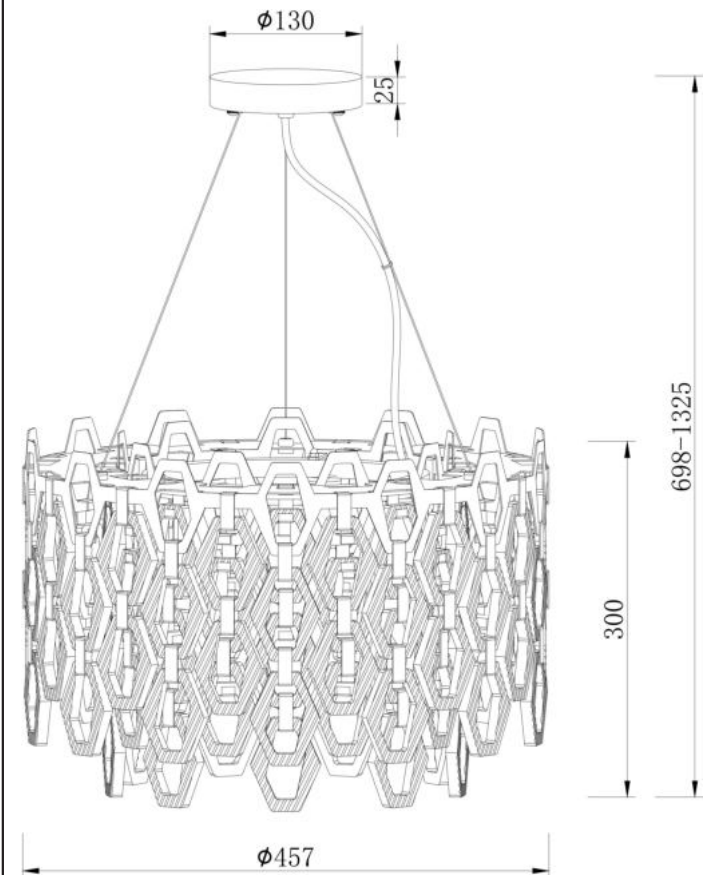

When hanging the glass,
the twill is in the same direction.

7xE14 40W

Модель: MOD490PL-07G

Коллекция: Neoclassic

Подвесной светильник