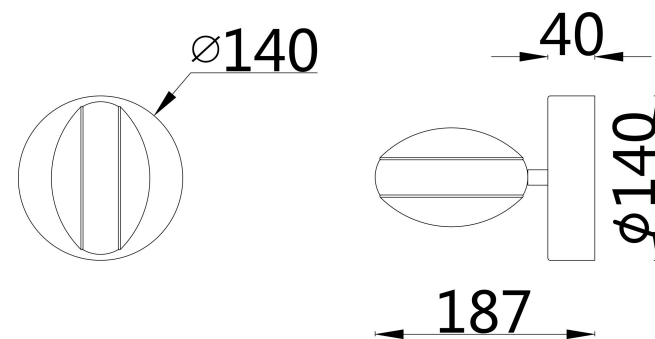

350°

MAX 10W
1 268 Lumen

Модель: MOD299WL-L10BS3K
Коллекция: Modern
Серия: Серия - 299
Настенный светильник