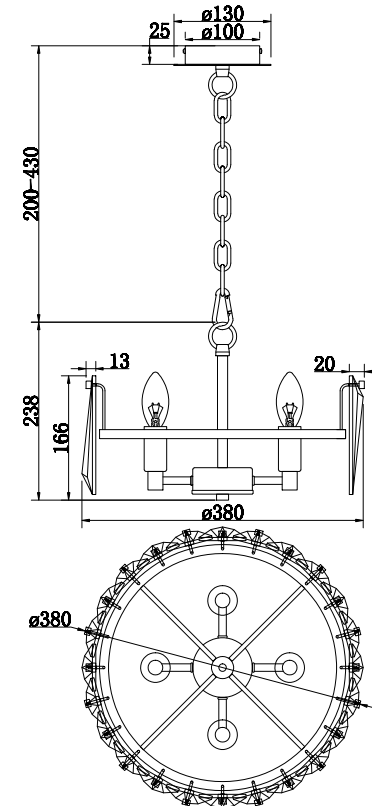

Instruction

MOD043PL-04G

4 x E14 (60W)

Model: MOD043PL-04G
Collection: Modern
Series: Puntos

Pendant Lamps