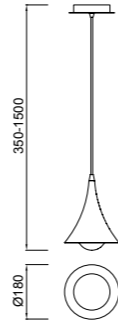

5899

1x E27 máx.20W/no incl

Colgante - Pendant Lamp

Oro/Cable negro- Gold/Black wire

5908

1x E27 máx.20W/no incl

Sobremesa - Table Lamp

Oro - Gold