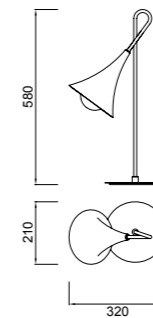

Sobremesa - Table Lamp

Oro - Gold

5909

1x E27 máx.20W/no incl
Clase protección:II