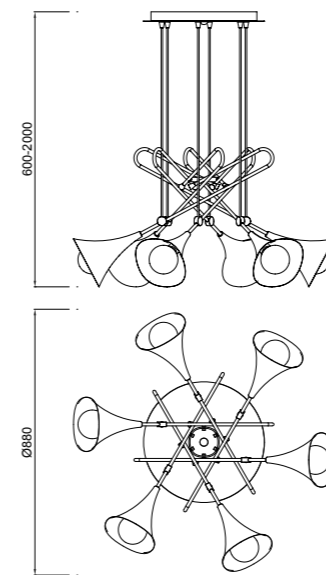

Santiago Sevillano

5895

OAMI 004022663-0002

Semi Plafón - Semi Ceiling Lamp
Oro - Gold

5897
5x E27 máx.20W/no incl

220-240V- 50/60Hz Hierro - Iron

Lámpara - Pendant Lamp
Oro/Cable negro- Gold/Black wire

5895
6x E27 máx.20W/no incl

220-240V- 50/60Hz Hierro - Iron

Colgante - Pendant Lamp

Oro/Cable negro- Gold/Black wire

5896

3x E27 máx.20W/no incl

220-240V- 50/60Hz Hierro - Iron

Colgante - Pendant Lamp

Oro/Cable negro- Gold/Black wire