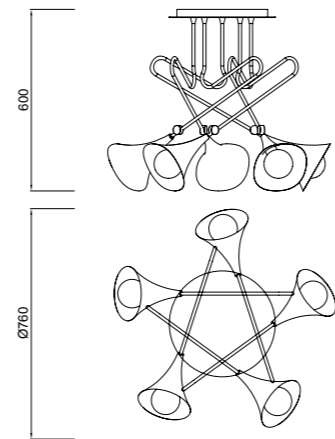

Santiago Sevillano

5895

OAMI 004022663-0002

Semi Plafón - Semi Ceiling Lamp
Oro - Gold

5897
5x E27 máx.20W/no incl

220-240V- 50/60Hz Hierro - Iron

Lámpara - Pendant Lamp
Oro/Cable negro- Gold/Black wire

5895
6x E27 máx.20W/no incl

220-240V- 50/60Hz Hierro - Iron

Colgante - Pendant Lamp

Oro/Cable negro- Gold/Black wire

5896

3x E27 máx.20W/no incl

220-240V- 50/60Hz Hierro - Iron

Colgante - Pendant Lamp

Oro/Cable negro- Gold/Black wire