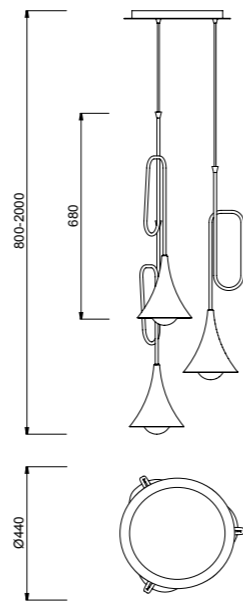

Santiago Sevillano

5895

OAMI 004022663-0002

Semi Plafón - Semi Ceiling Lamp
Oro - Gold

5897
5x E27 máx.20W/no incl

220-240V- 50/60Hz Hierro - Iron

Lámpara - Pendant Lamp
Oro/Cable negro- Gold/Black wire

5895
6x E27 máx.20W/no incl

220-240V- 50/60Hz Hierro - Iron

Colgante - Pendant Lamp

Oro/Cable negro- Gold/Black wire

5896

3x E27 máx.20W/no incl

220-240V- 50/60Hz Hierro - Iron

Colgante - Pendant Lamp

Oro/Cable negro- Gold/Black wire

5899

1x E27 máx.20W/no incl

Colgante - Pendant Lamp

Oro/Cable negro- Gold/Black wire

5908

1x E27 máx.20W/no incl

Sobremesa - Table Lamp

Oro - Gold

5909

1x E27 máx.20W/no incl
Clase protección:II

Aplique - Wall Lamp

Oro - Gold

5898

1x E27 máx.20W/no incl
Clase protección:I

220-240V~ 50/60Hz Hierro - Iron

220-240V~ 50/60Hz Hierro - Iron