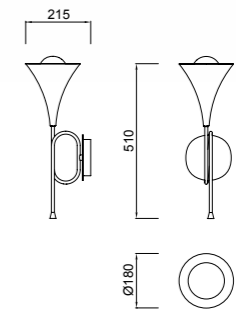

Santiago Sevillano

5895

OAMI 004022663-0002

Semi Plafón - Semi Ceiling Lamp
Oro - Gold

5897
5x E27 máx.20W/no incl

220-240V- 50/60Hz Hierro - Iron

Lámpara - Pendant Lamp
Oro/Cable negro- Gold/Black wire

5895
6x E27 máx.20W/no incl

5909

1x E27 máx.20W/no incl
Clase protección:II

Aplique - Wall Lamp

Oro - Gold

5898

1x E27 máx.20W/no incl
Clase protección:I

220-240V~ 50/60Hz Hierro - Iron

220-240V~ 50/60Hz Hierro - Iron