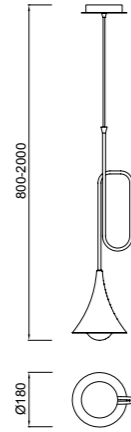

Santiago Sevillano

5895

OAMI 004022663-0002

Semi Plafón - Semi Ceiling Lamp
Oro - Gold

5897
5x E27 máx.20W/no incl

220-240V- 50/60Hz Hierro - Iron

Lámpara - Pendant Lamp
Oro/Cable negro- Gold/Black wire

5895
6x E27 máx.20W/no incl

220-240V- 50/60Hz Hierro - Iron

Colgante - Pendant Lamp

Oro/Cable negro- Gold/Black wire

5896

3x E27 máx.20W/no incl

220-240V- 50/60Hz Hierro - Iron

Colgante - Pendant Lamp

Oro/Cable negro- Gold/Black wire

5899

1x E27 máx.20W/no incl

Colgante - Pendant Lamp

Oro/Cable negro- Gold/Black wire

5908

1x E27 máx.20W/no incl

Sobremesa - Table Lamp

Oro - Gold