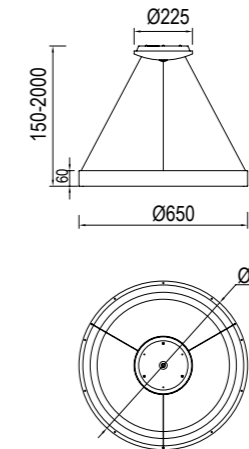

7757 Oro-Gold
LED 50W 3000K-6000K 3500lm
Dimmable

7756 Oro-Gold
LED 60W 3000K-6000K 4200lm
Dimmable

R00135

R00135

Metal/Acrílico-Metal/Acrylic 220-240V~50/60H

Metal/Acrílico-Metal/Acrylic 220-240V~50/60H