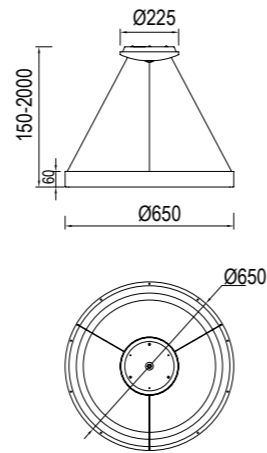

NISEKO

7753 Negro-Black
LED 60W 3000K-6000K 4200lm
 Dimmable

7754 Negro-Black
LED 50W 3000K-6000K 3500lm
 Dimmable

7755 Negro-Black
LED 30W 3000K-6000K 2100lm
 Dimmable

R00135

Metal/Acrílico-Metal/Acrylic 220-240V~50/60H