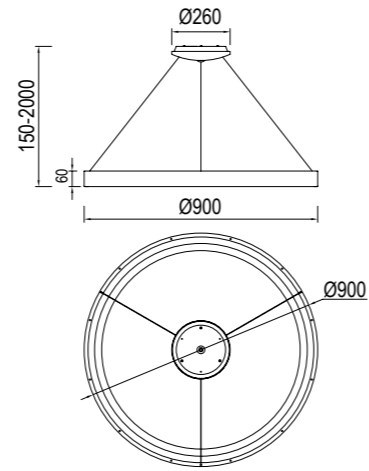

NISEKO

7753 Negro-Black
LED 60W 3000K-6000K 4200lm
 Dimmable

7754 Negro-Black
LED 50W 3000K-6000K 3500lm
 Dimmable

7755 Negro-Black
LED 30W 3000K-6000K 2100lm
 Dimmable

R00135

Metal/Acrílico-Metal/Acrylic 220-240V~50/60H