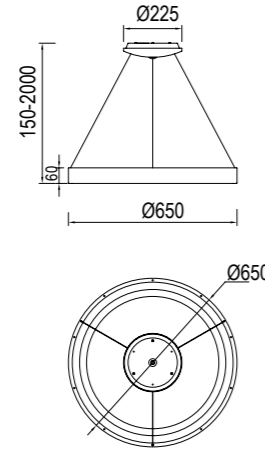

7757 Oro-Gold
LED 50W 3000K-6000K 3500lm
Dimmable

7756 Oro-Gold
LED 60W 3000K-6000K 4200lm
Dimmable

R00135

R00135

Metal/Acrílico-Metal/Acrylic 220-240V~50/60H

Metal/Acrílico-Metal/Acrylic 220-240V~50/60H