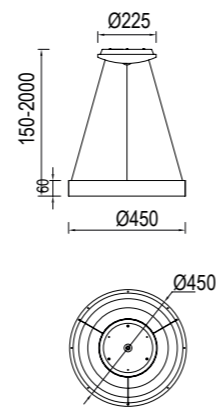

NISEKO

7753 Negro-Black
LED 60W 3000K-6000K 4200lm
 Dimmable

7754 Negro-Black
LED 50W 3000K-6000K 3500lm
 Dimmable

7755 Negro-Black
LED 30W 3000K-6000K 2100lm
 Dimmable

R00135

Metal/Acrílico-Metal/Acrylic 220-240V~50/60H