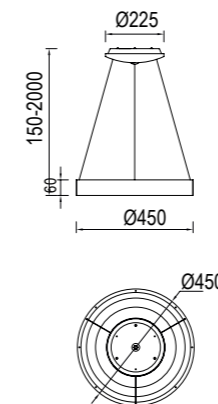

7757 Oro-Gold
LED 50W 3000K-6000K 3500lm
Dimmable

7756 Oro-Gold
LED 60W 3000K-6000K 4200lm
Dimmable

R00135

R00135

Metal/Acrílico-Metal/Acrylic 220-240V~50/60H

Metal/Acrílico-Metal/Acrylic 220-240V~50/60H