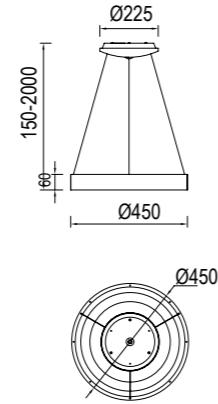

7757 Oro-Gold
LED 50W 3000K-6000K 3500lm
Dimmable

7756 Oro-Gold
LED 60W 3000K-6000K 4200lm
Dimmable

R00135

R00135

Metal/Acrílico-Metal/Acrylic 220-240V~50/60H

Metal/Acrílico-Metal/Acrylic 220-240V~50/60H