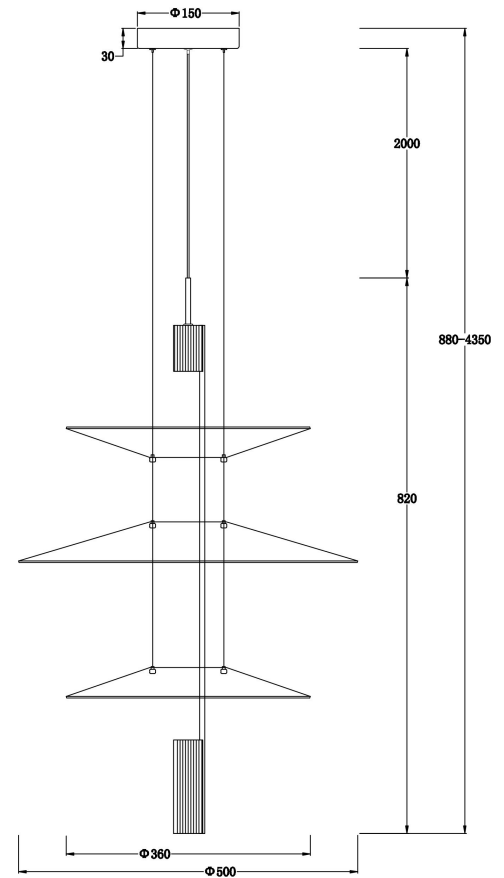

freya

Инструкция FR6190PL-L7WB

MAX 12W
850 Lumen

Модель: FR6190PL-L7WB
Коллекция: LED
Серия: Mono
Подвесной светильник