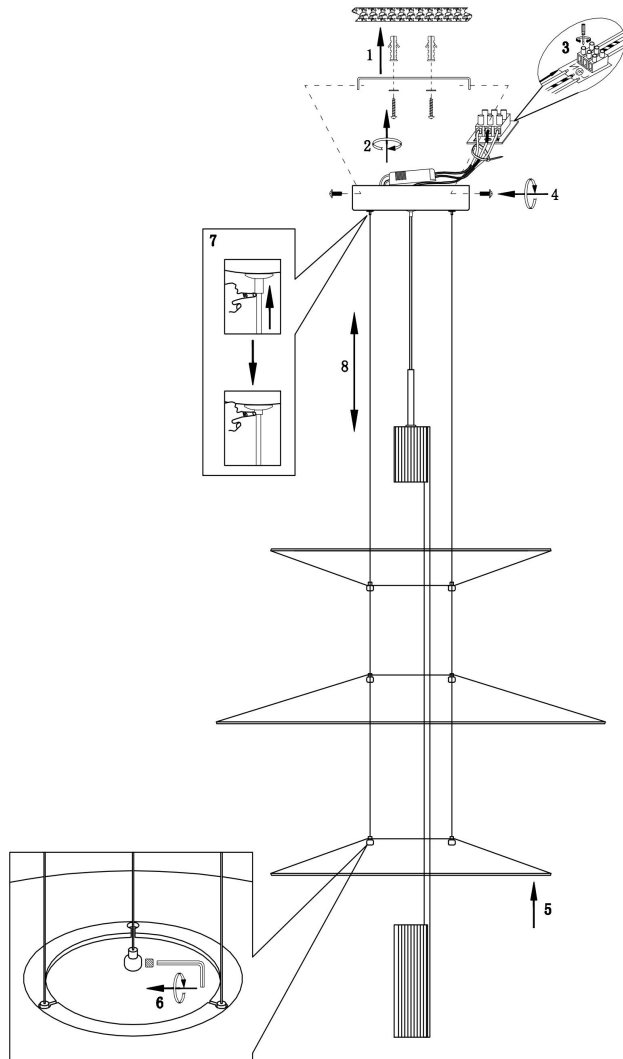

freya

Инструкция FR6190PL-L7WB

MAX 12W
850 Lumen

Модель: FR6190PL-L7WB
Коллекция: LED
Серия: Mono
Подвесной светильник