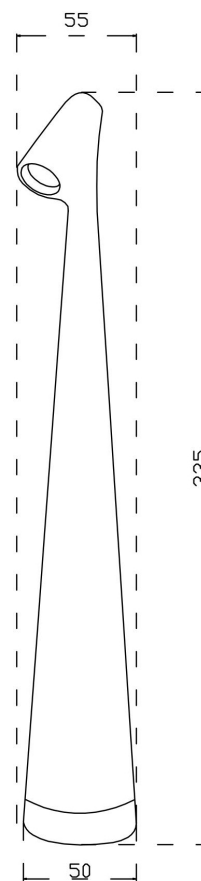

## Инструкция FR6188TL-L3W

MAX 1,5W  
90 Lumen

Модель: FR6188TL-L3W

Коллекция: LED

Серия: Clam

Настольная лампа