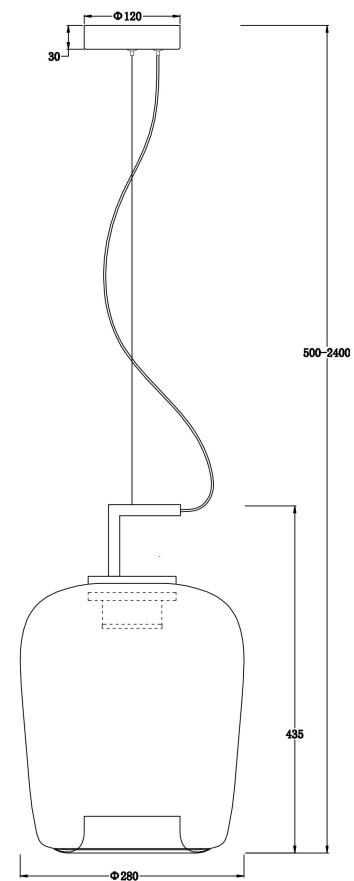

## Инструкция FR6186PL-L7SM2

MAX 7W  
80 Lumen

Модель: FR6186PL-L7SM2

Коллекция: LED

Серия: Clod

Подвесной светильник