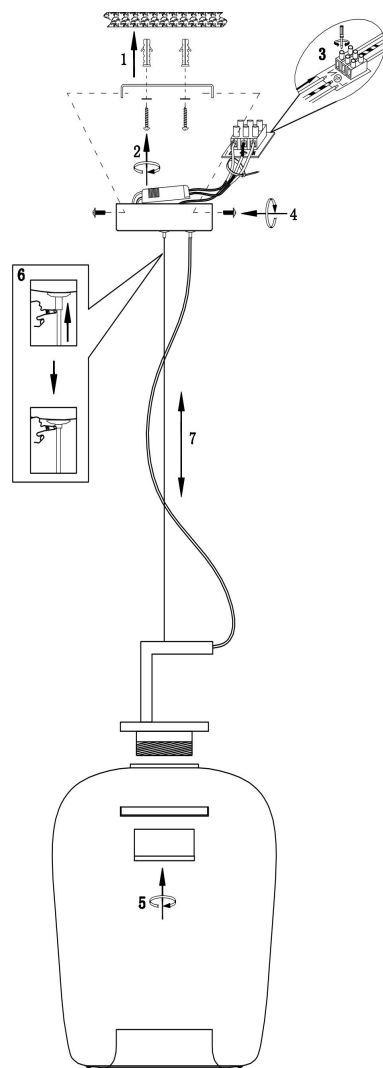

## Инструкция FR6186PL-L7SM2

MAX 7W  
80 Lumen

Модель: FR6186PL-L7SM2

Коллекция: LED

Серия: Clod

Подвесной светильник