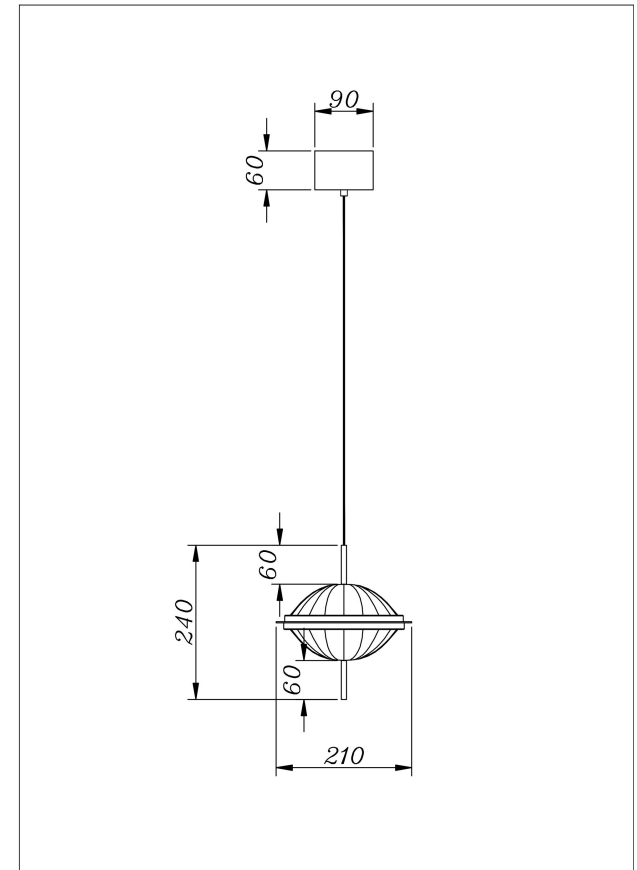

## Инструкция FR6184PL-L16BS

MAX 16W  
900 Lumen

Модель: FR6184PL-L16BS  
Коллекция: LED  
Серия: Whisper  
Подвесной светильник