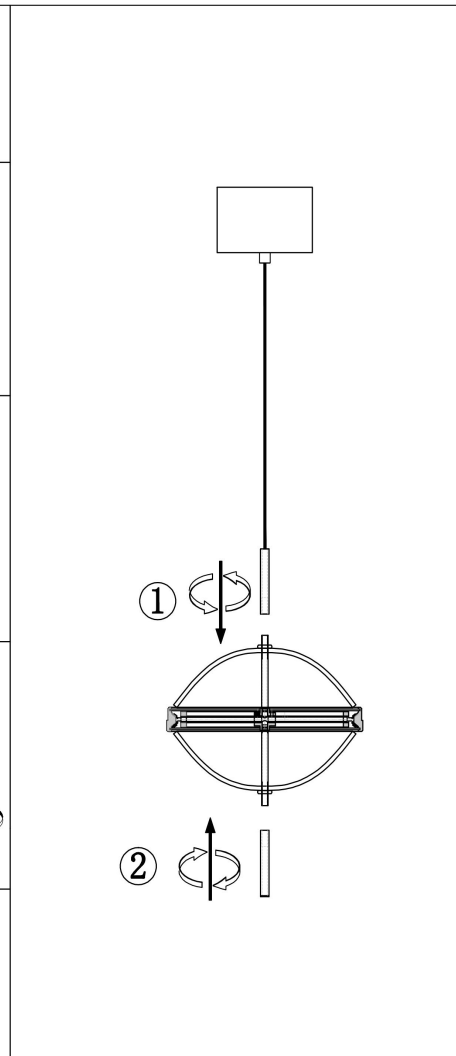

## Инструкция FR6184PL-L16BS

MAX 16W  
900 Lumen

Модель: FR6184PL-L16BS  
Коллекция: LED  
Серия: Whisper  
Подвесной светильник