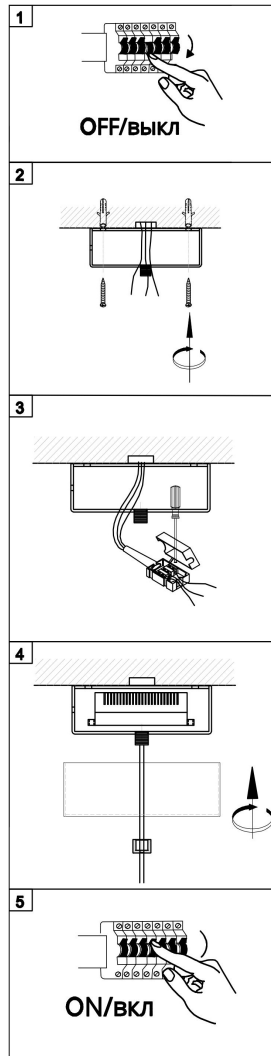

## Инструкция FR6184PL-L16BS

MAX 16W  
900 Lumen

Модель: FR6184PL-L16BS  
Коллекция: LED  
Серия: Whisper  
Подвесной светильник