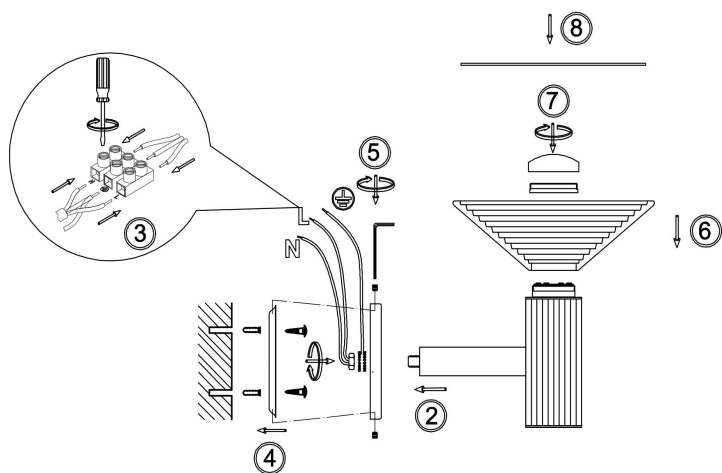

freya

Инструкция FR6179WL-L6B

MAX 6W
450 Lumen

Модель: FR6179WL-L6B
Коллекция: LED
Серия: Lake
Настенный светильник