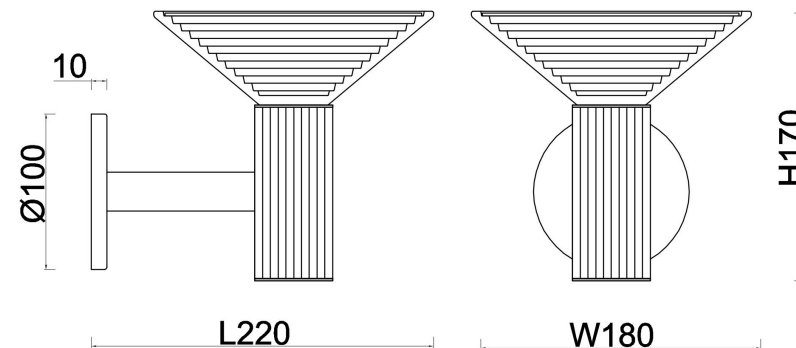

freya

Инструкция FR6179WL-L6B

MAX 6W
450 Lumen

Модель: FR6179WL-L6B
Коллекция: LED
Серия: Lake
Настенный светильник