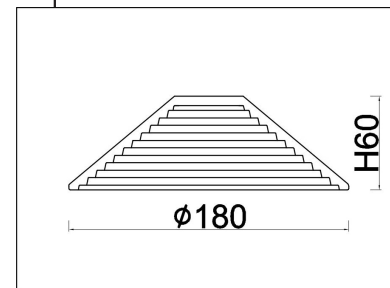

freya

Инструкция FR6179WL-L6B

MAX 6W
450 Lumen

Модель: FR6179WL-L6B
Коллекция: LED
Серия: Lake
Настенный светильник