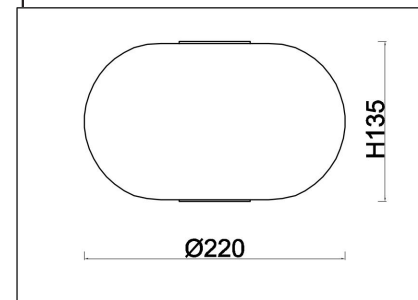

## Инструкция FR6175TL-L10B

MAX 10W  
450 Lumen

Модель: FR6175TL-L10B

Коллекция: LED

Серия: Take

Настольная лампа