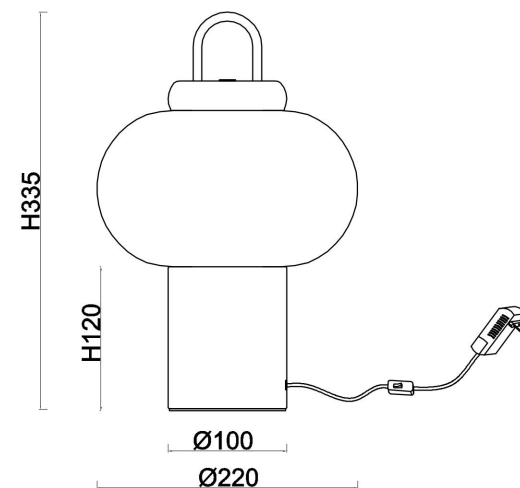

## Инструкция FR6175TL-L10B

MAX 10W  
450 Lumen

Модель: FR6175TL-L10B

Коллекция: LED

Серия: Take

Настольная лампа