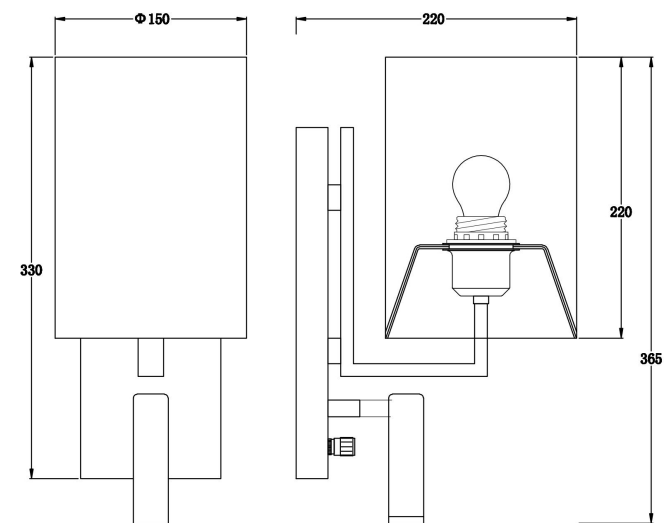

freya

Инструкция FR6170WL-01BS

MAX 3W
250 Lumen

Модель: FR6170WL-01BS
Коллекция: LED
Серия: Cozy
Настенный светильник