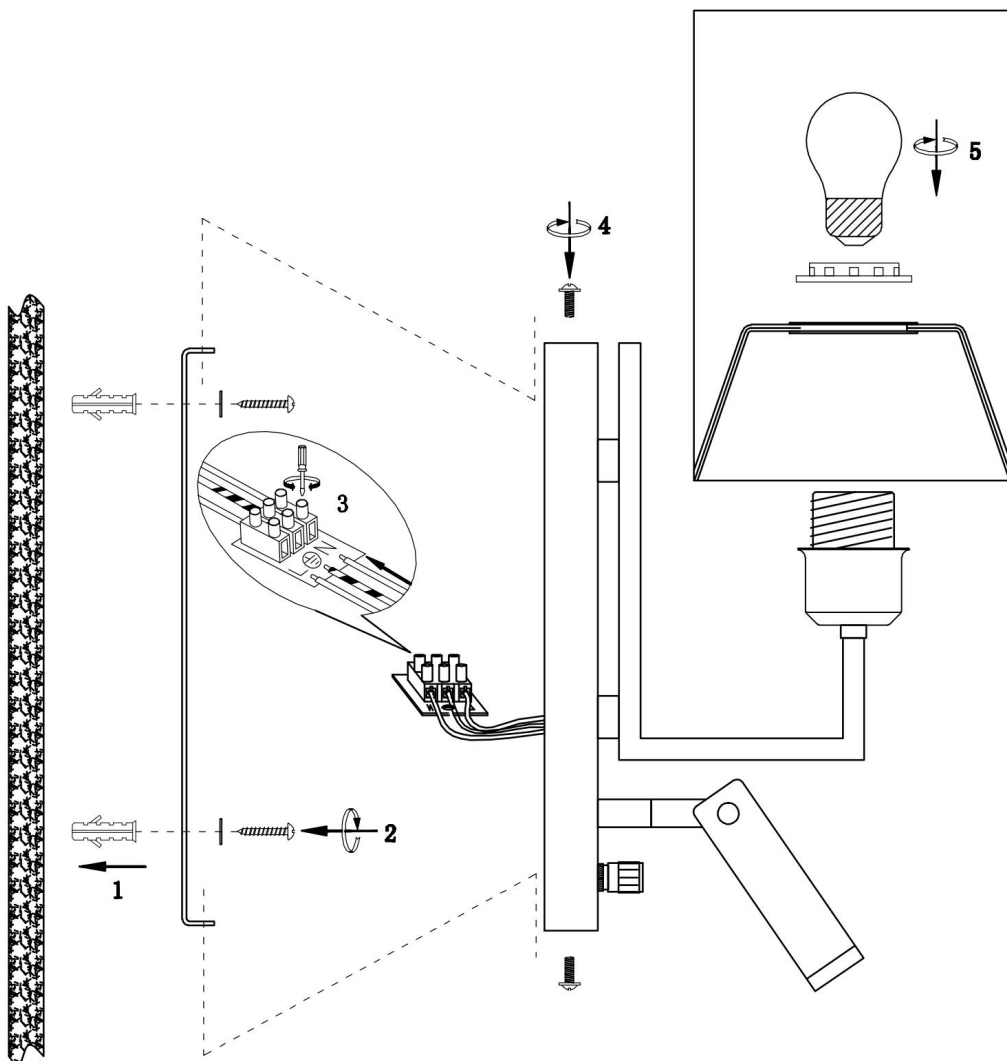

freya

Инструкция FR6170WL-01BS

MAX 3W
250 Lumen

Модель: FR6170WL-01BS
Коллекция: LED
Серия: Cozy
Настенный светильник