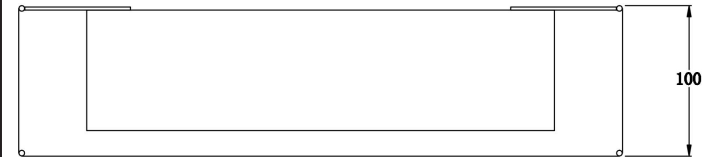

## Инструкция FR6170CL-L52BS

MAX 25W  
2 000 Lumen

Модель: FR6170CL-L52BS  
Коллекция: LED  
Серия: Cozy  
Потолочный светильник