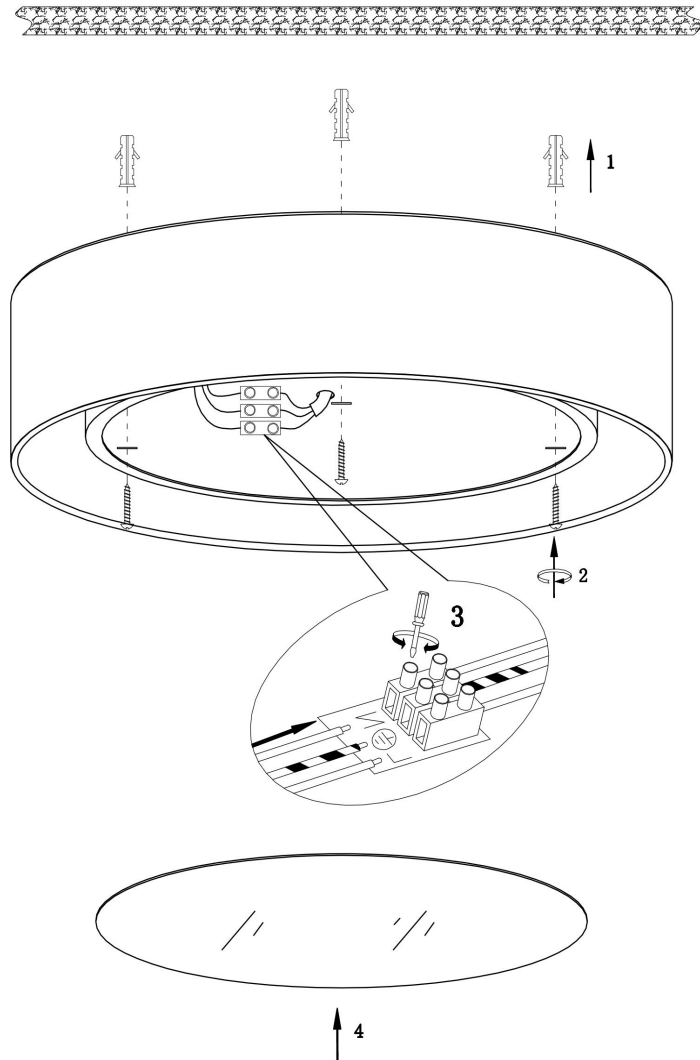

## Инструкция FR6170CL-L52BS

MAX 25W  
2 000 Lumen

Модель: FR6170CL-L52BS  
Коллекция: LED  
Серия: Cozy  
Потолочный светильник