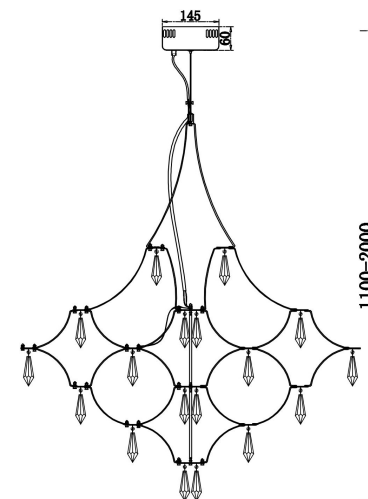

freya

Инструкция FR6138PL-L44BS

MAX 35W
2 500 Lumen

Модель: FR6138PL-L44BS
Коллекция: LED
Серия: Amela
Подвесной светильник