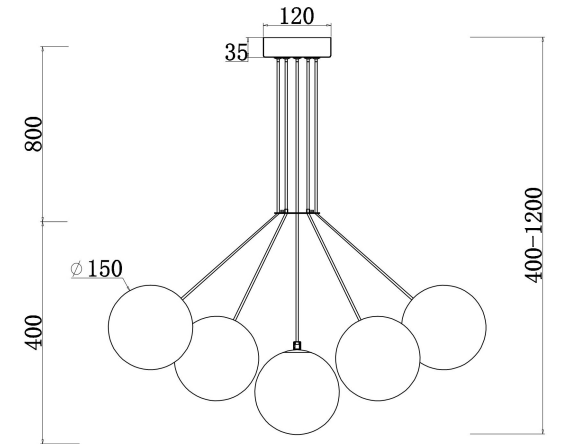

freya

Инструкция FR5531CL-13BS

13xG9 20W

Модель: FR5531CL-13BS
Коллекция: Modern
Серия: Fiesta
Подвесной светильник