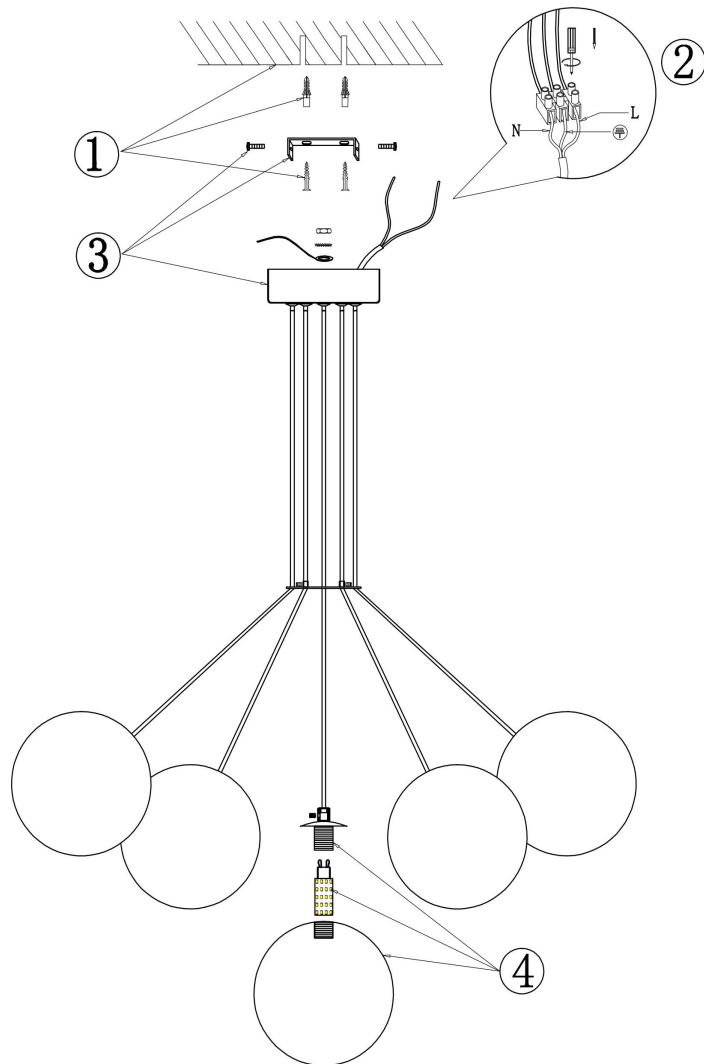

freya

Инструкция FR5531CL-13BS

13xG9 20W

Модель: FR5531CL-13BS
Коллекция: Modern
Серия: Fiesta
Подвесной светильник