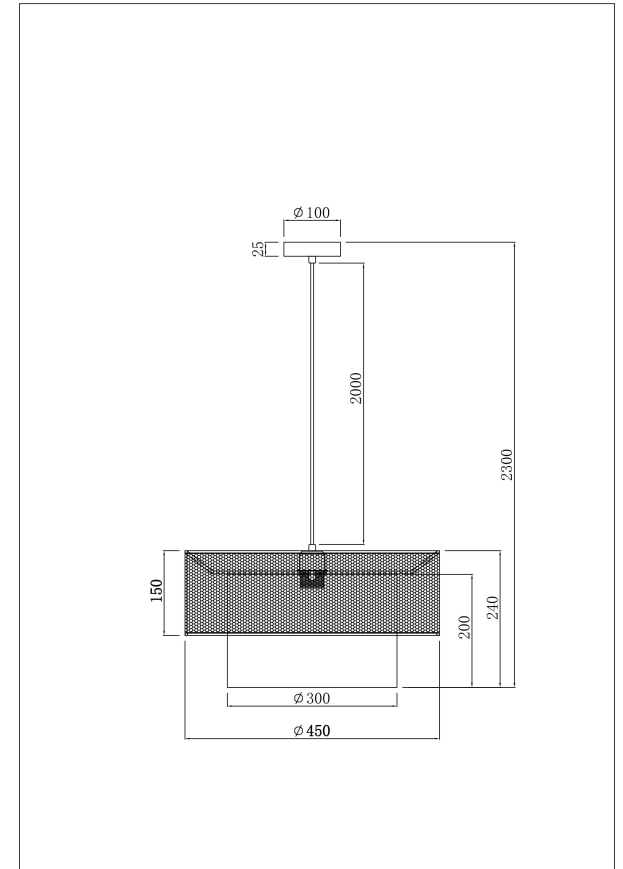

freya

Инструкция FR5528PL-01BS

1xE27 60W

Модель: FR5528PL-01BS
Коллекция: Modern
Серия: Lattice
Подвесной светильник