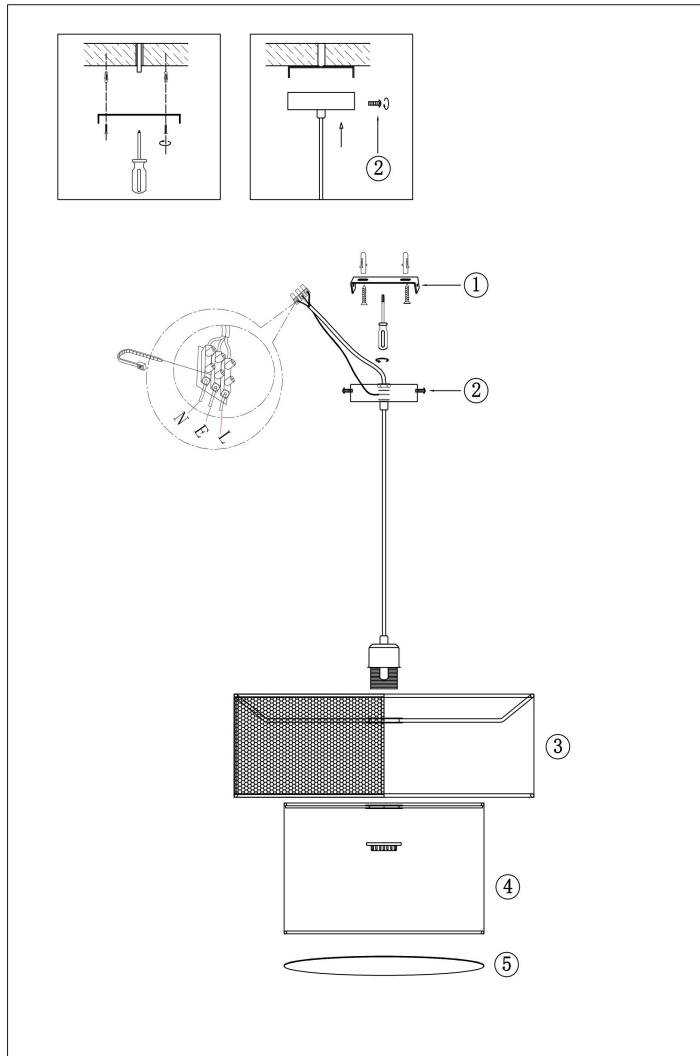

freya

Инструкция FR5528PL-01BS

1xE27 60W

Модель: FR5528PL-01BS
Коллекция: Modern
Серия: Lattice
Подвесной светильник