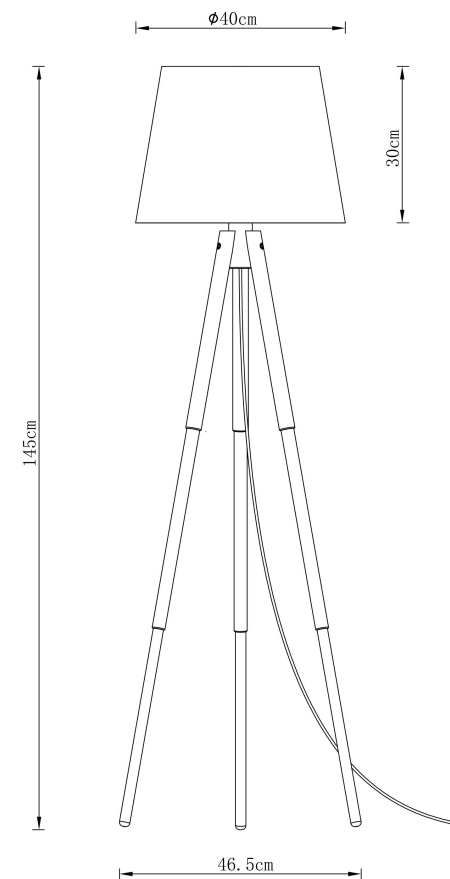

freya

Инструкция FR5495FL-01W

1xE27 40W

Модель: FR5495FL-01W

Коллекция: Modern

Серия: Tree

Напольный светильник