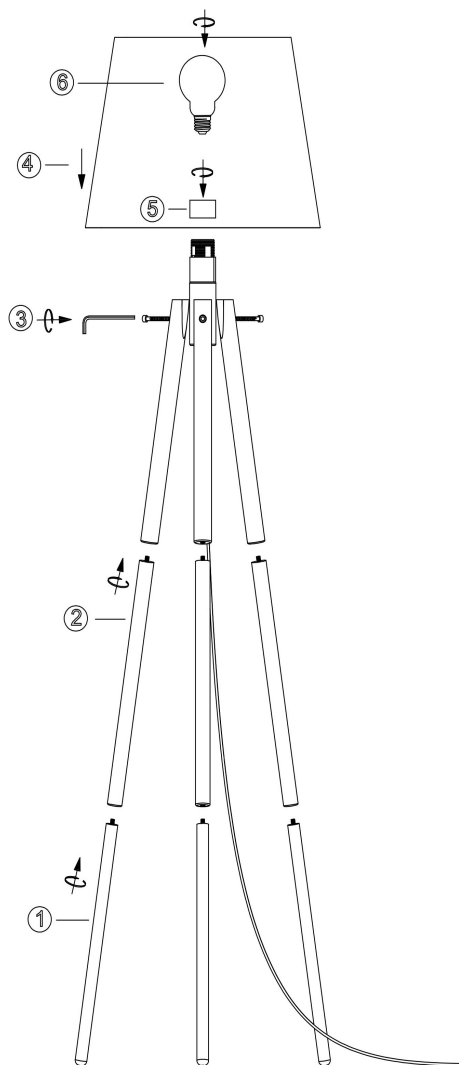

freya

Инструкция FR5495FL-01W

1xE27 40W

Модель: FR5495FL-01W

Коллекция: Modern

Серия: Tree

Напольный светильник