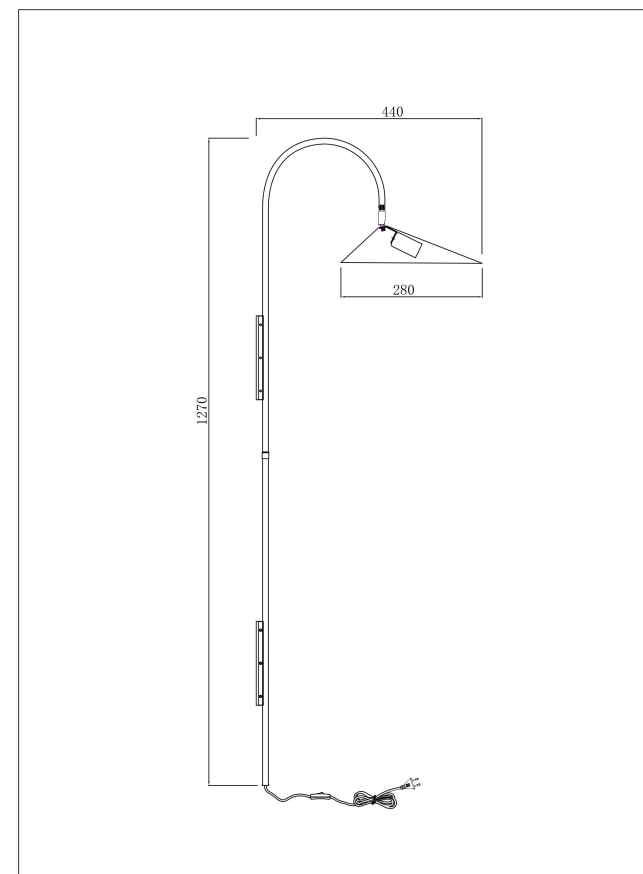

freya

Инструкция FR5493WL-01B1

1xE14 40W

Модель: FR5493WL-01B1
Коллекция: Modern
Серия: Zest
Настенный светильник