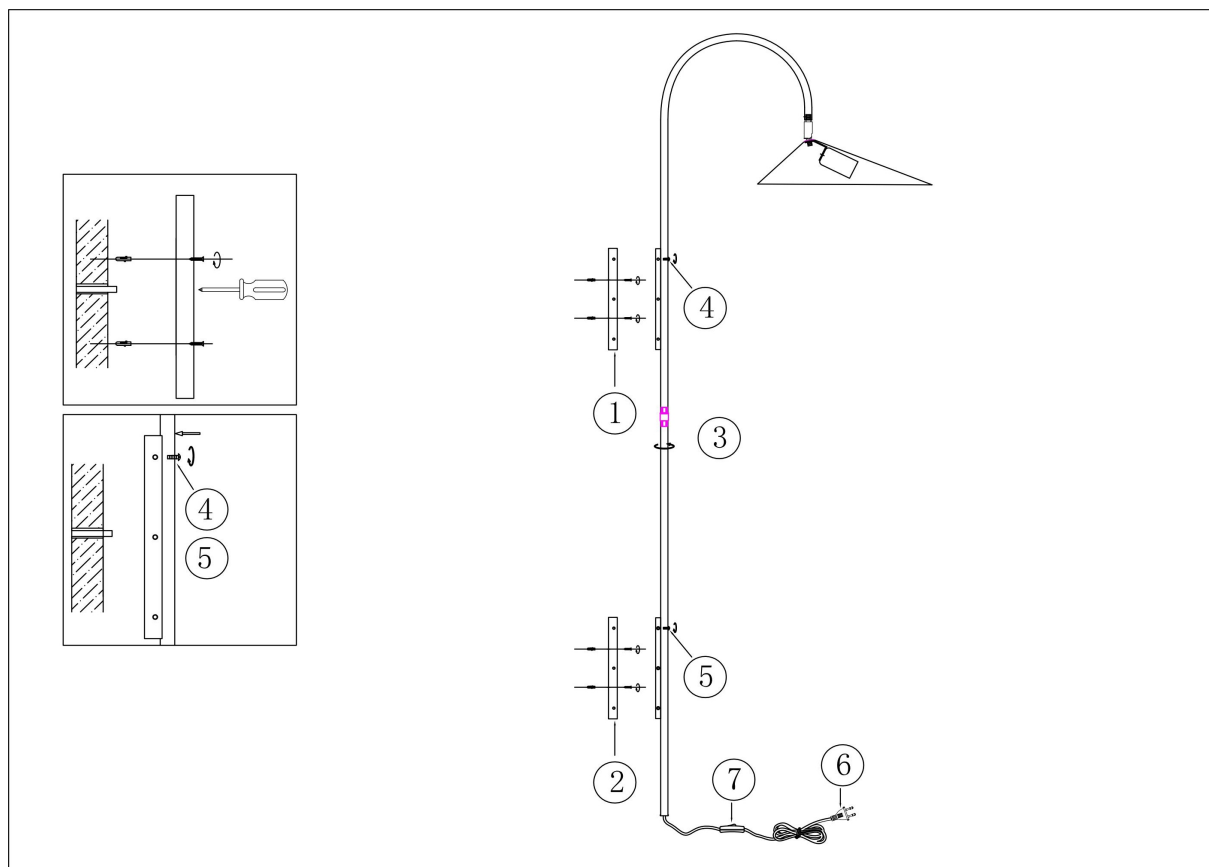

freya

Инструкция FR5493WL-01B1

1xE14 40W

Модель: FR5493WL-01B1
Коллекция: Modern
Серия: Zest
Настенный светильник