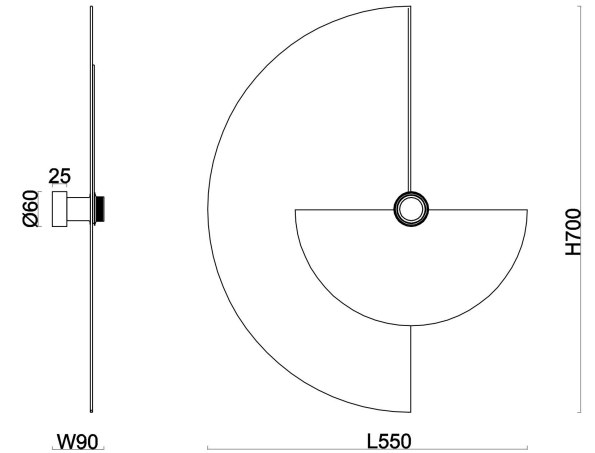

freya

Инструкция FR5487WL-01G3

Модель: FR5487WL-01G3
Коллекция: Modern
Серия: Carry
Настенный светильник