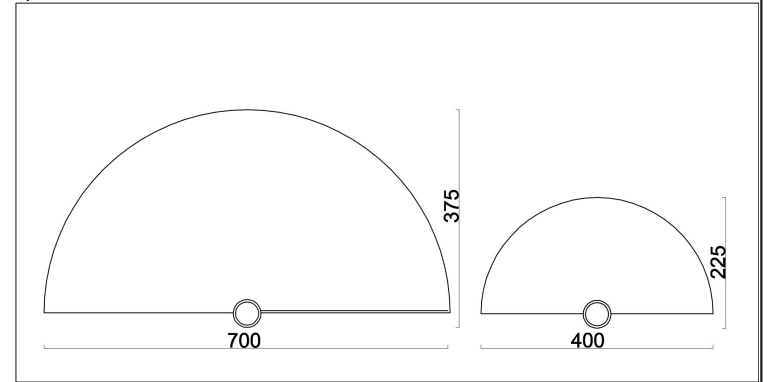

freya

Инструкция FR5487WL-01G3

Модель: FR5487WL-01G3
Коллекция: Modern
Серия: Carry
Настенный светильник