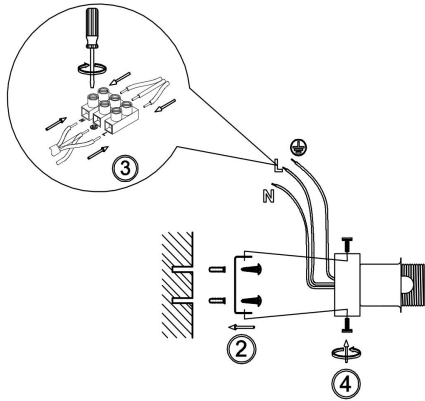

freya

Инструкция FR5487WL-01G3

Модель: FR5487WL-01G3
Коллекция: Modern
Серия: Carry
Настенный светильник