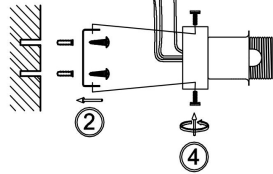

freya

Инструкция FR5487WL-01G3

Модель: FR5487WL-01G3
Коллекция: Modern
Серия: Carry
Настенный светильник