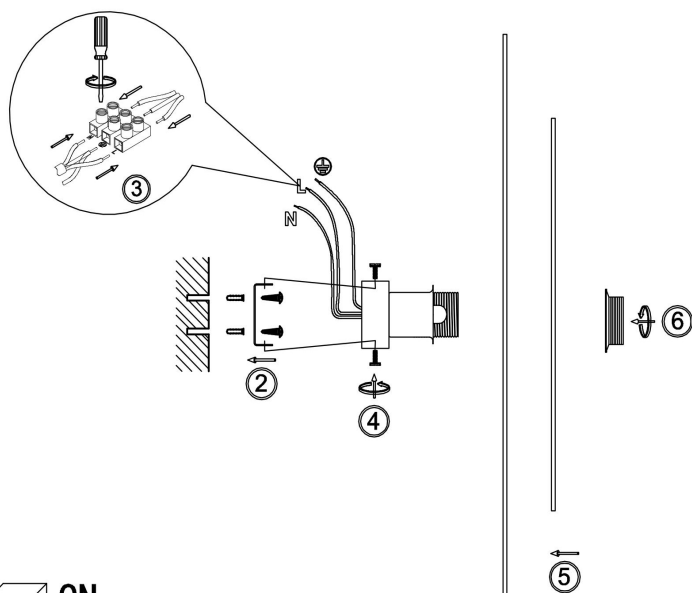

freya

Инструкция FR5487WL-01G1

Модель: FR5487WL-01G1
Коллекция: Modern
Серия: Carry
Настенный светильник