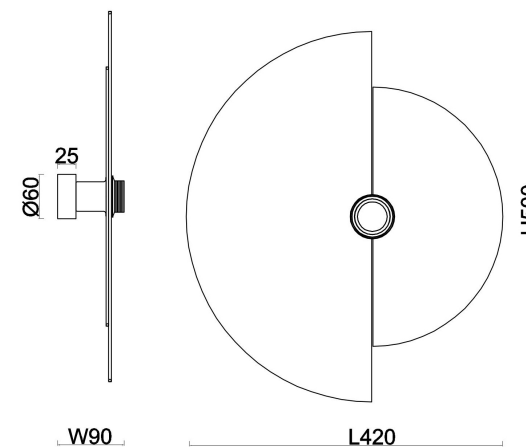

freya

Инструкция FR5487WL-01G1

Модель: FR5487WL-01G1
Коллекция: Modern
Серия: Carry
Настенный светильник