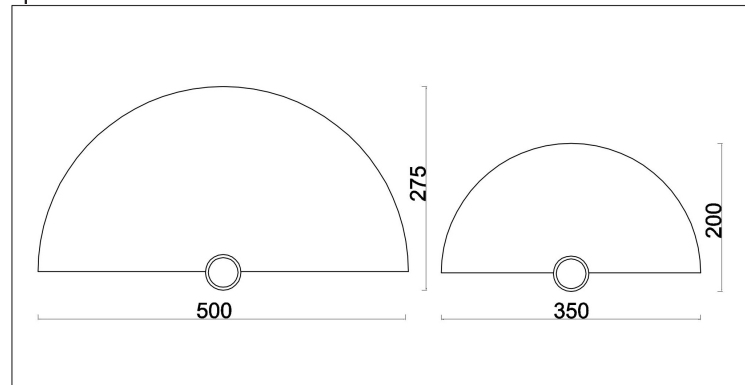

freya

Инструкция FR5487WL-01G1

Модель: FR5487WL-01G1
Коллекция: Modern
Серия: Carry
Настенный светильник