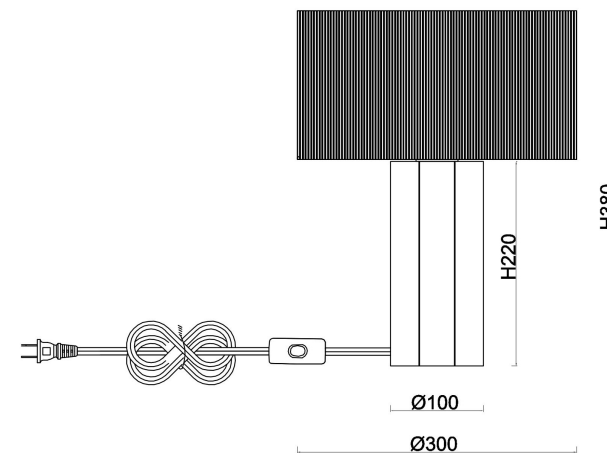

freya

Инструкция FR5486TL-01M

1xE27 60W

Модель: FR5486TL-01M

Коллекция: Modern

Серия: Papier 2

Настольная лампа