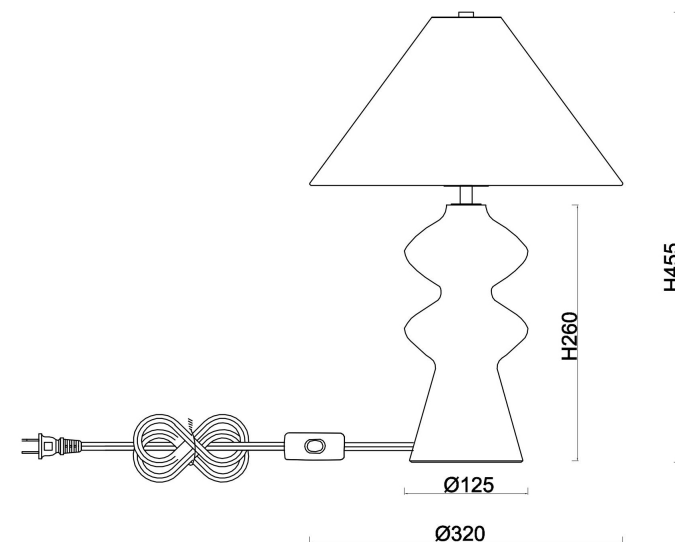

freya

Инструкция FR5485TL-01M

1xE27 60W

Модель: FR5485TL-01M

Коллекция: Modern

Серия: Papier 1

Настольная лампа