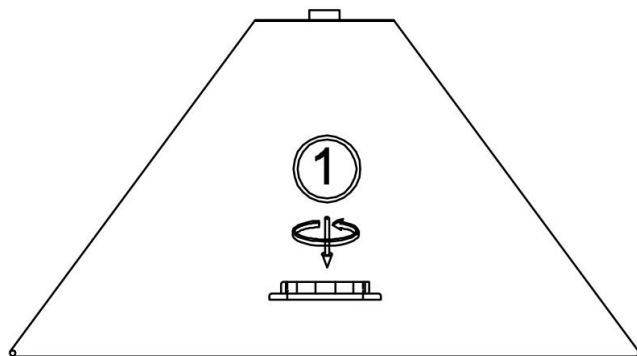

freya

Инструкция FR5485TL-01M

1xE27 60W

Модель: FR5485TL-01M

Коллекция: Modern

Серия: Papier 1

Настольная лампа