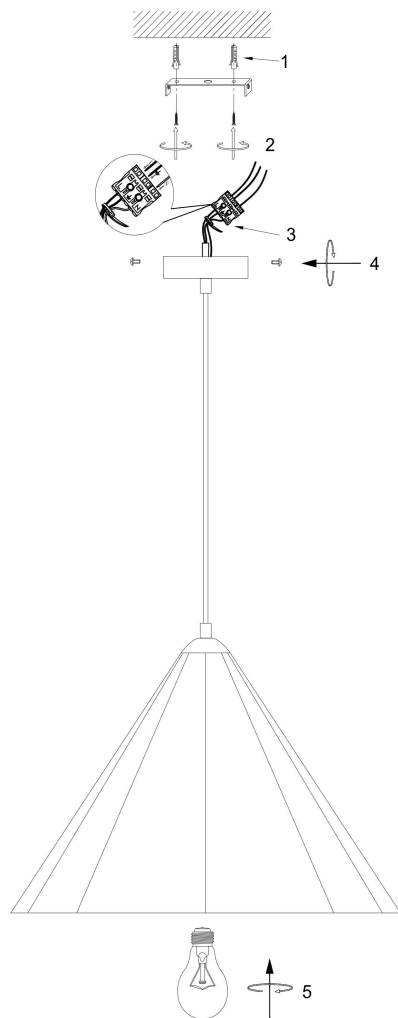

freya

Инструкция FR5479PL-01GR

Модель: FR5479PL-01GR
Коллекция: Modern
Серия: Felt Acoustic
Подвесной светильник