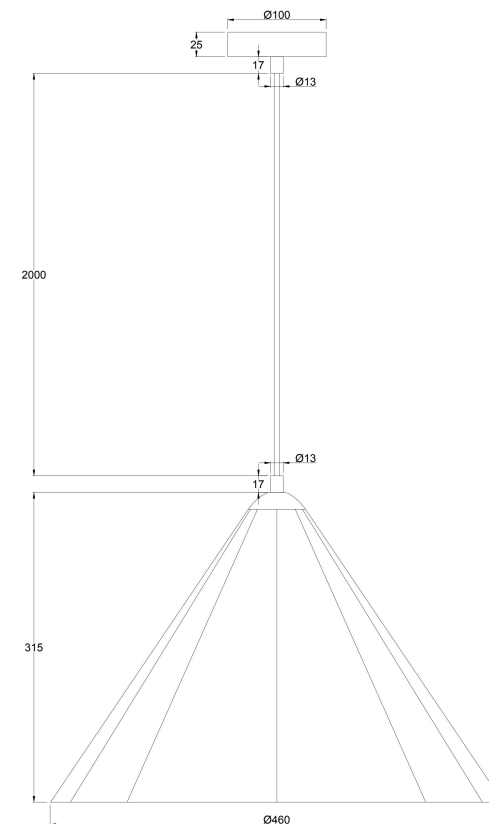

freya

Инструкция FR5479PL-01GR

Модель: FR5479PL-01GR
Коллекция: Modern
Серия: Felt Acoustic
Подвесной светильник