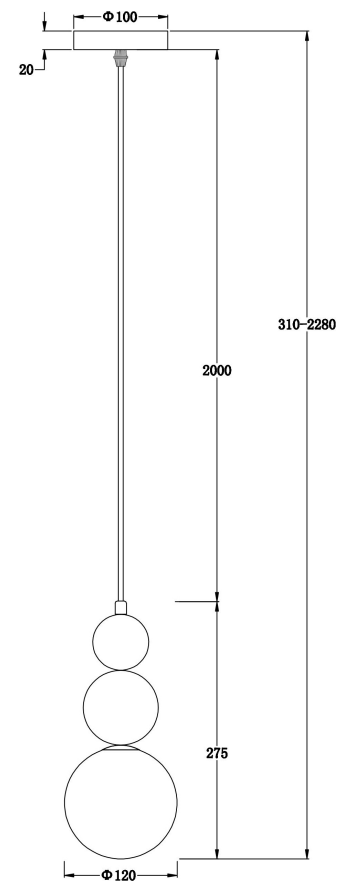

freya

Инструкция FR5388PL-01CH

1xG9 40W

Модель: FR5388PL-01CH
Коллекция: Modern
Серия: Pearl
Подвесной светильник