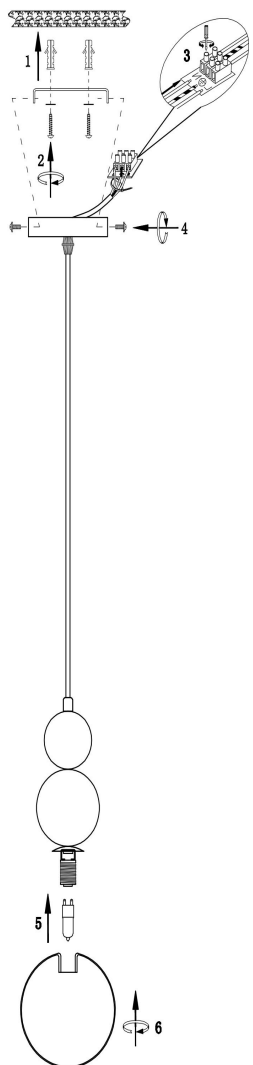

freya

Инструкция FR5388PL-01CH

1xG9 40W

Модель: FR5388PL-01CH
Коллекция: Modern
Серия: Pearl
Подвесной светильник