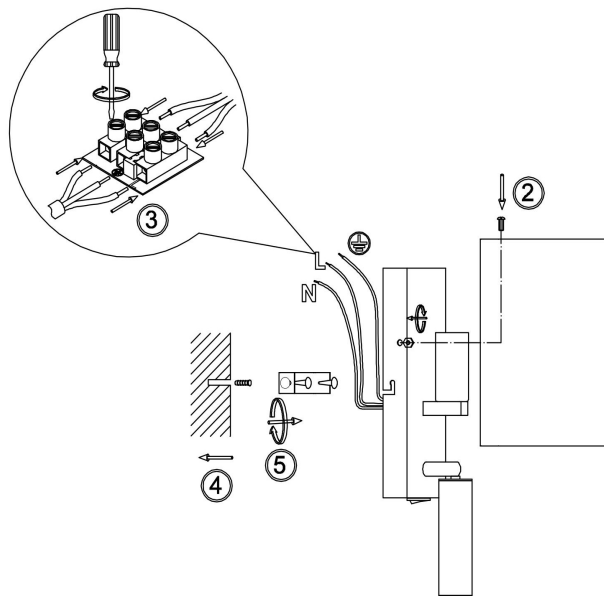

## Инструкция FR5367WL-L40N

MAX 3W  
200 Lumen

Модель: FR5367WL-L40N  
Коллекция: Modern  
Серия: Bride  
Настенный светильник