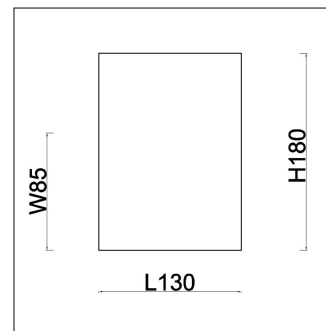

## Инструкция FR5367WL-L40N

MAX 3W  
200 Lumen

Модель: FR5367WL-L40N  
Коллекция: Modern  
Серия: Bride  
Настенный светильник