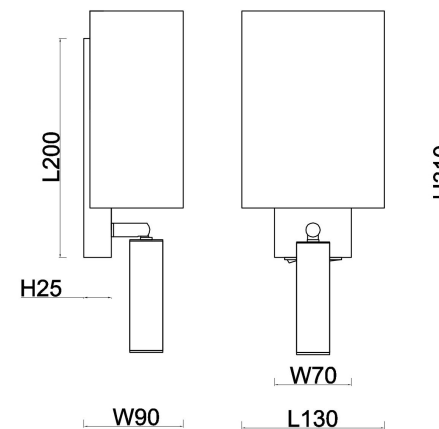

## Инструкция FR5367WL-L40N

MAX 3W  
200 Lumen

Модель: FR5367WL-L40N  
Коллекция: Modern  
Серия: Bride  
Настенный светильник