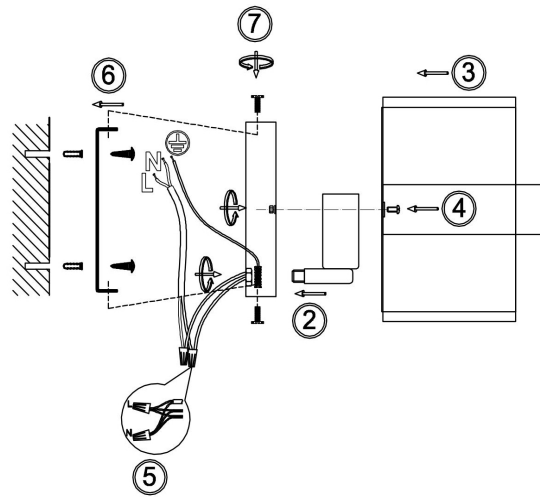

freya

Инструкция FR5367WL-02N

2xE14 40W

Модель: FR5367WL-02N
Коллекция: Modern
Серия: Bride
Настенный светильник