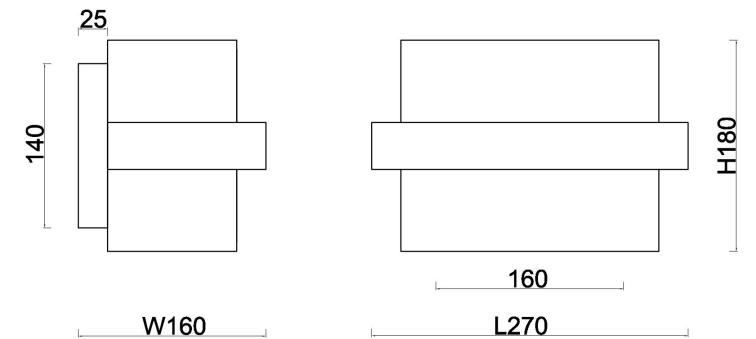

freya

Инструкция FR5367WL-02N

2xE14 40W

Модель: FR5367WL-02N
Коллекция: Modern
Серия: Bride
Настенный светильник