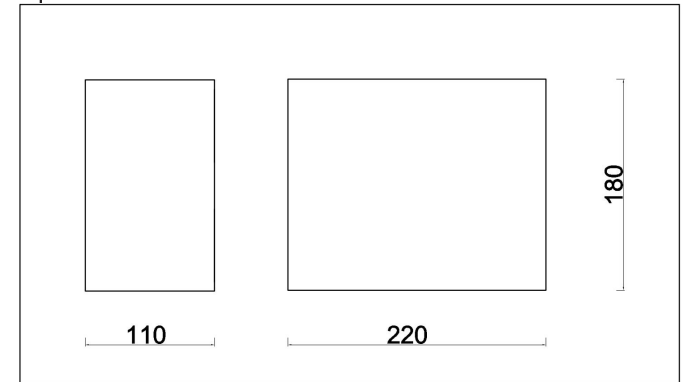

freya

Инструкция FR5367WL-02N

2xE14 40W

Модель: FR5367WL-02N
Коллекция: Modern
Серия: Bride
Настенный светильник