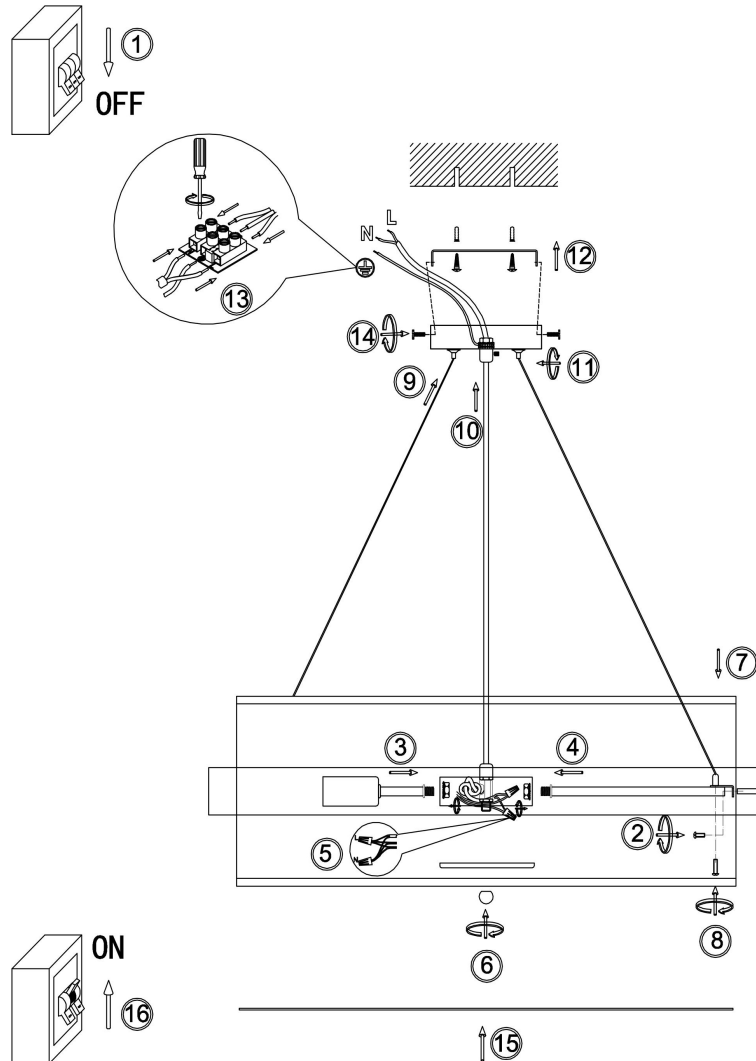

freya

Инструкция FR5367PL-06N

6xЕ14 40W

Модель: FR5367PL-06N
Коллекция: Modern
Серия: Bride
Подвесной светильник