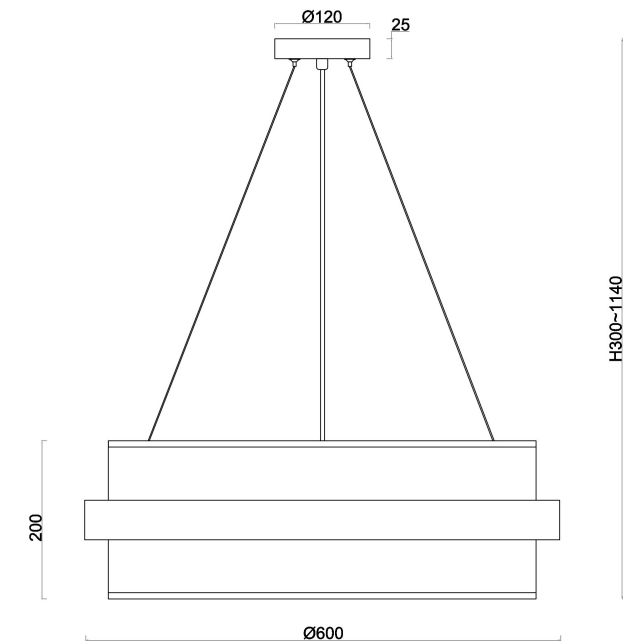

freya

Инструкция FR5367PL-06N

6xЕ14 40W

Модель: FR5367PL-06N
Коллекция: Modern
Серия: Bride
Подвесной светильник