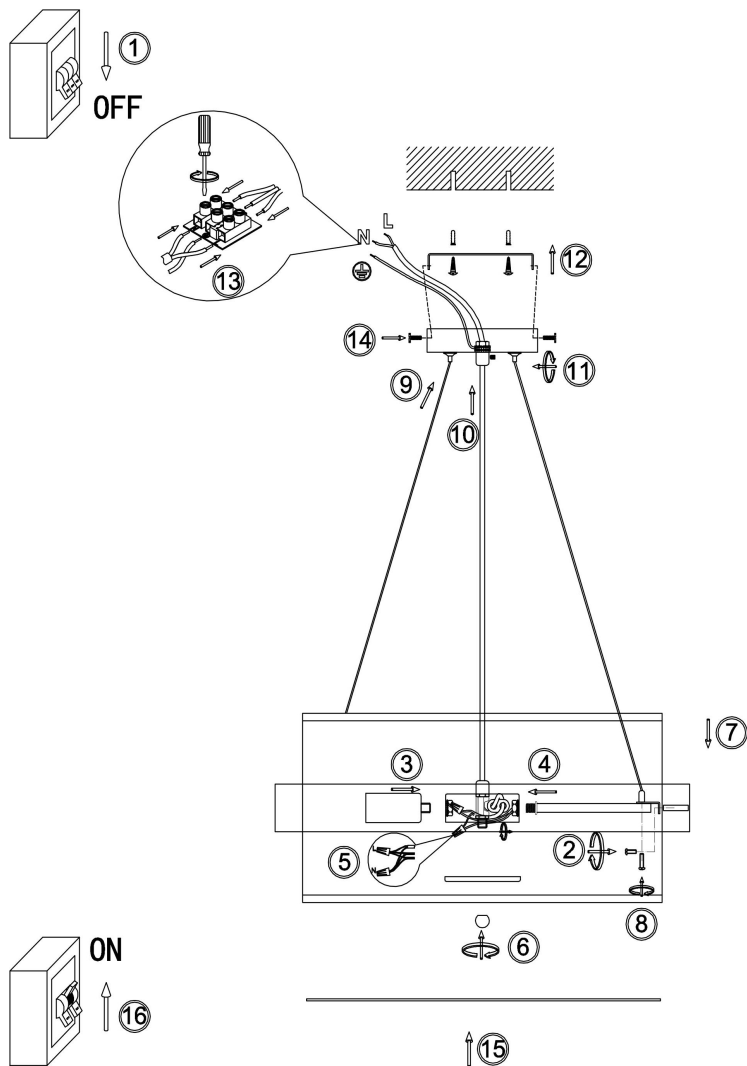

freya

Инструкция FR5367PL-03N

3xE14 40W

Модель: FR5367PL-03N

Коллекция: Modern

Серия: Bride

Подвесной светильник