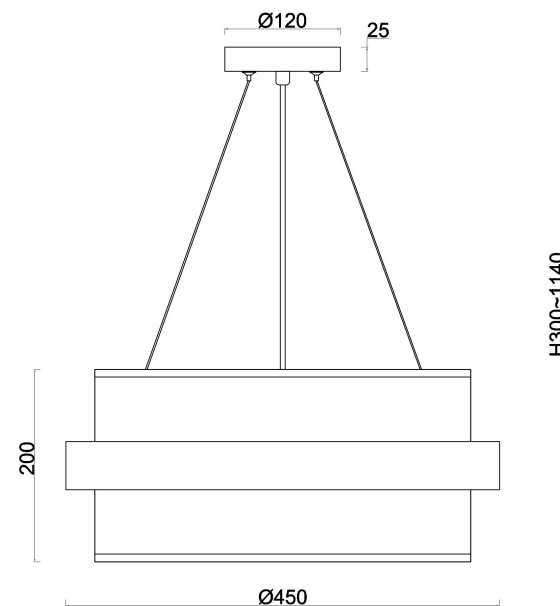

freya

Инструкция FR5367PL-03N

3xE14 40W

Модель: FR5367PL-03N

Коллекция: Modern

Серия: Bride

Подвесной светильник