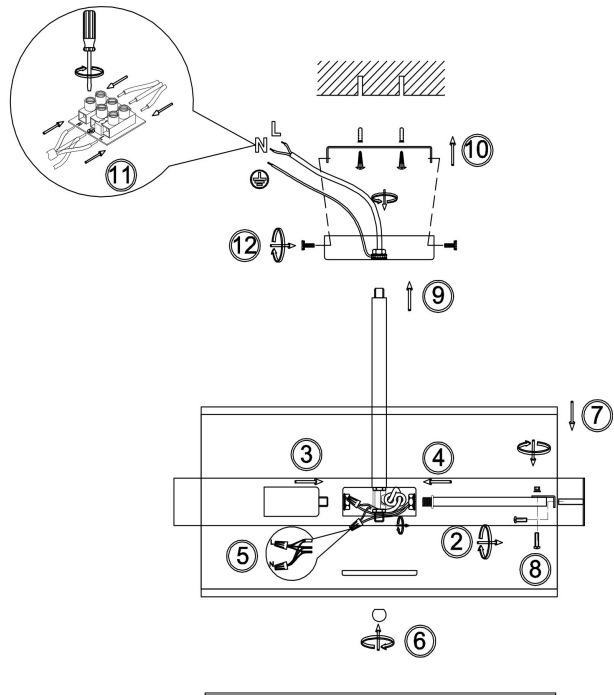

freya

Инструкция FR5367CL-03N

OFF

ON

13

Ø390

200

Ø120

25

H340

Ø450

3xE14 40W

Модель: FR5367CL-03N

Коллекция: Modern

Серия: Bride

Потолочный светильник