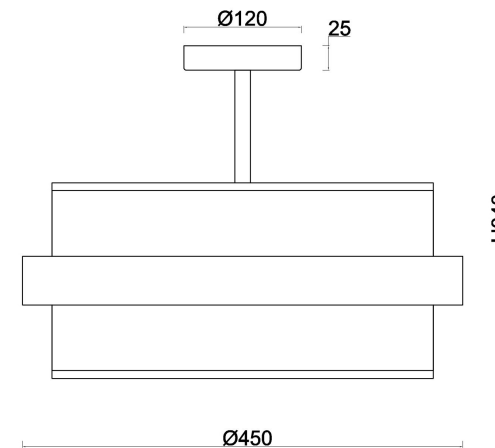

freya

Инструкция FR5367CL-03N

OFF

ON

13

Ø390

200

Ø120

25

H340

Ø450

3xE14 40W

Модель: FR5367CL-03N

Коллекция: Modern

Серия: Bride

Потолочный светильник