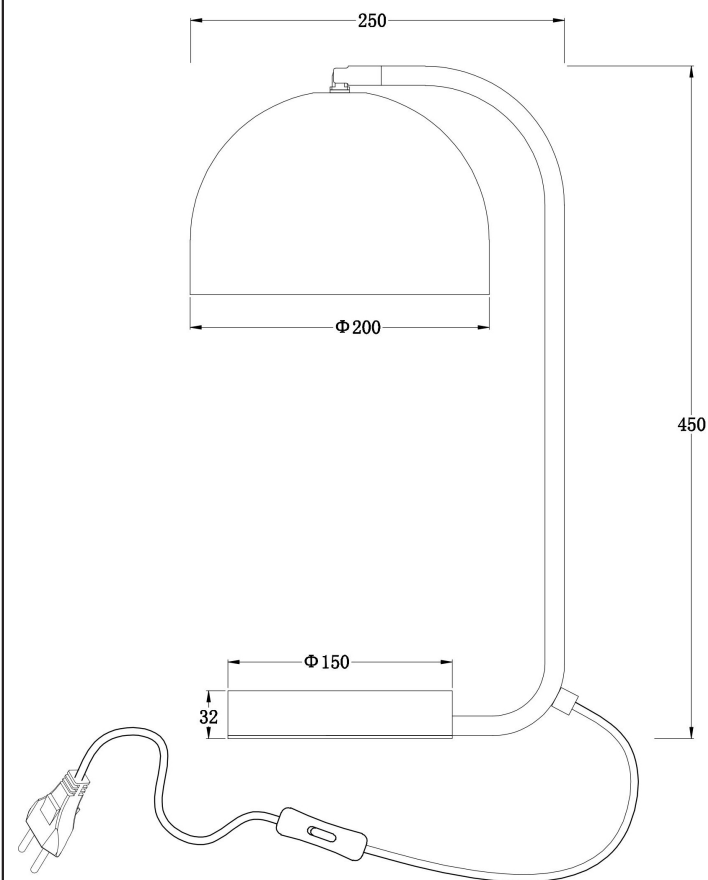

## Инструкция FR5279TL-01B

1xE27 60W

Модель: FR5279TL-01B

Коллекция: Modern

Серия: Unique

Настольная лампа