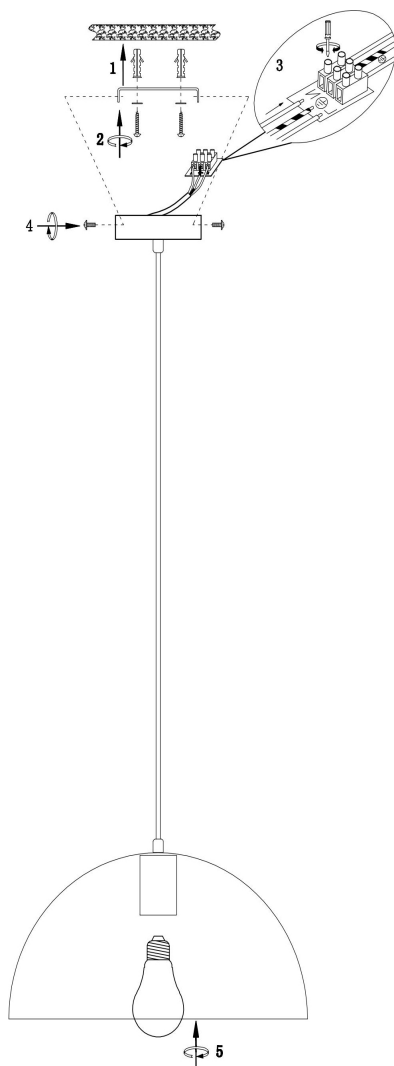

freya

Инструкция FR5218PL-01CR

1xE27 60W

Модель: FR5218PL-01CR
Коллекция: Modern
Серия: Eleon
Подвесной светильник