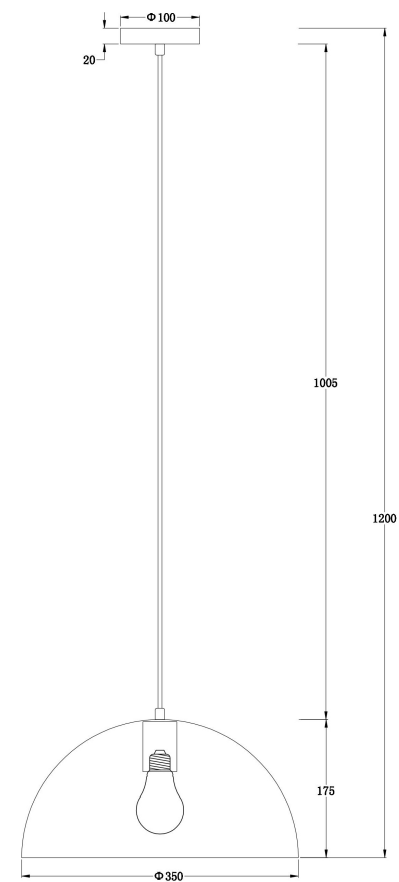

freya

Инструкция FR5218PL-01CR

1xE27 60W

Модель: FR5218PL-01CR
Коллекция: Modern
Серия: Eleon
Подвесной светильник