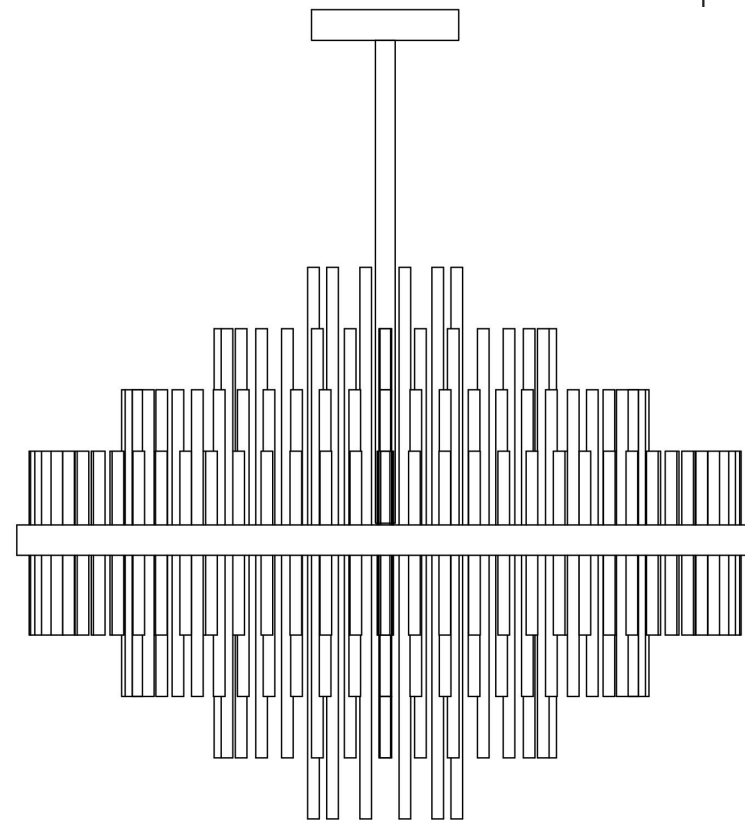

FREYA
TRADITION OF QUALITY

Инструкция

FR5216PL-09BS

660

600

9xE14 60W

Модель: FR5216PL-09BS

Коллекция: Modern

Серия: Agora

Подвесной светильник