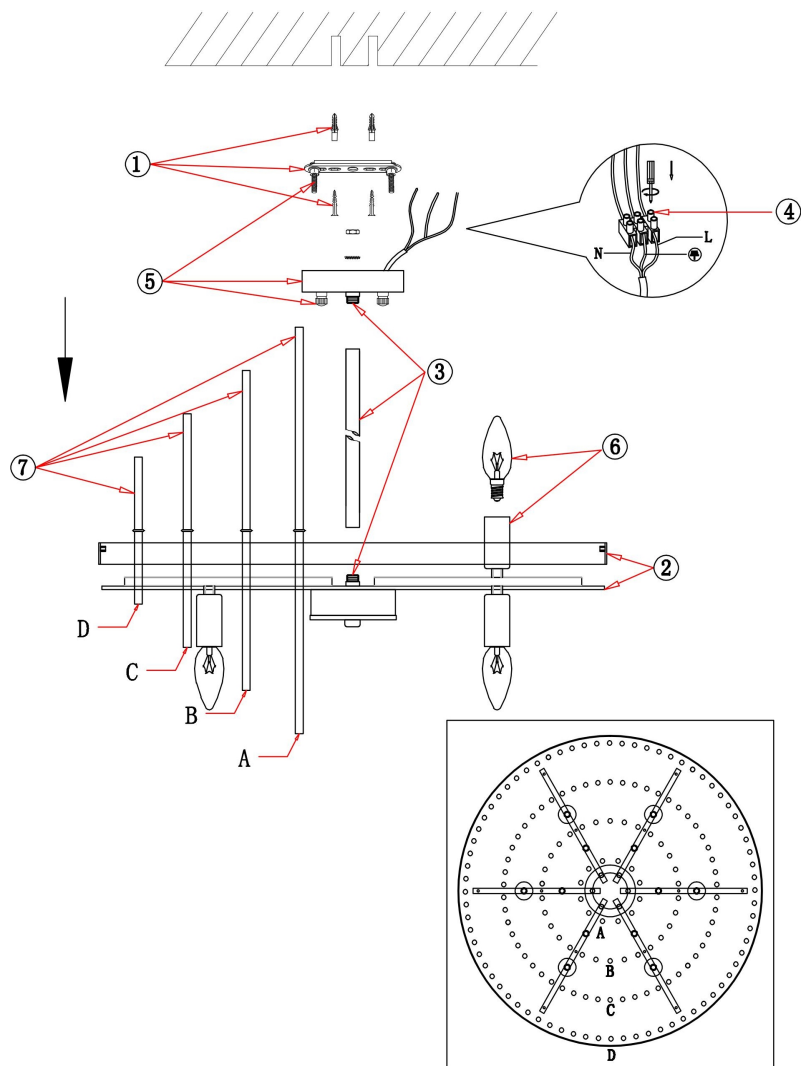

FREYA
TRADITION OF QUALITY

Инструкция

FR5216PL-09BS

660

600

9xE14 60W

Модель: FR5216PL-09BS

Коллекция: Modern

Серия: Agora

Подвесной светильник