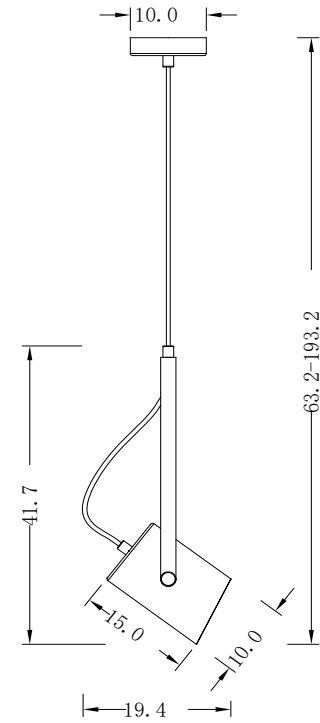

FREYA
TRADITION OF QUALITY

Instruction

FR4004PL-01BBS

1 x E27 (25W)

Model: FR4004PL-01BBS

Collection: Loft

Pendant Lamps