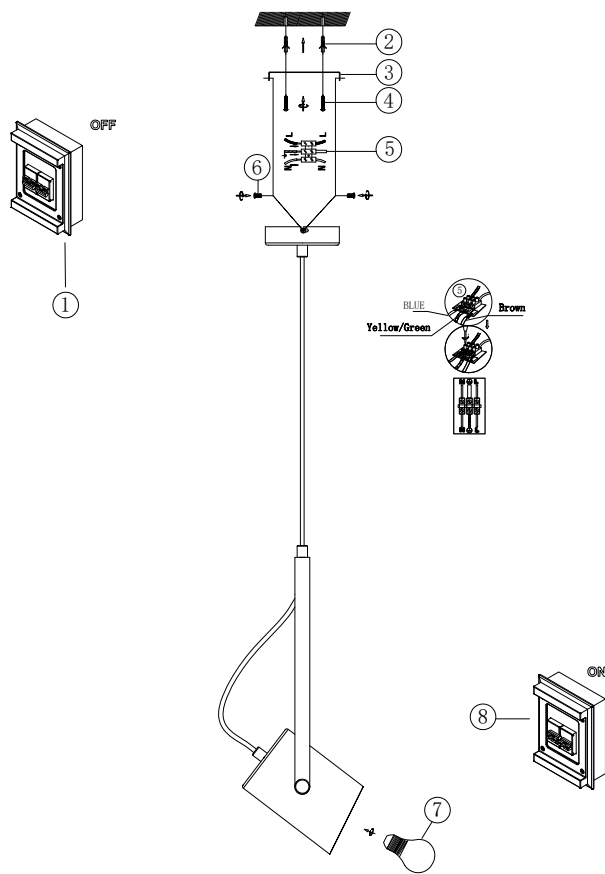

FREYA
TRADITION OF QUALITY

Instruction

FR4004PL-01BBS

1 x E27 (25W)

Model: FR4004PL-01BBS

Collection: Loft

Pendant Lamps