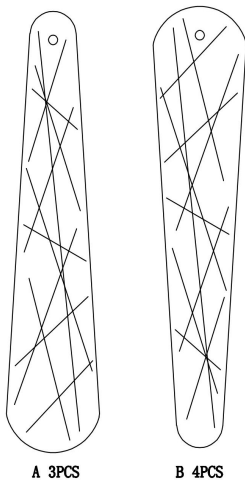

freya

Инструкция FR2048WL-02CH

Модель: FR2048WL-02CH
Коллекция: Classic
Серия: Surface
Настенный светильник