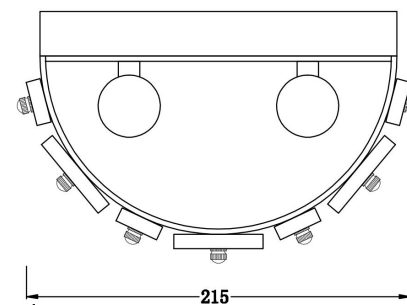

freya

Инструкция FR2048WL-02CH

Модель: FR2048WL-02CH
Коллекция: Classic
Серия: Surface
Настенный светильник