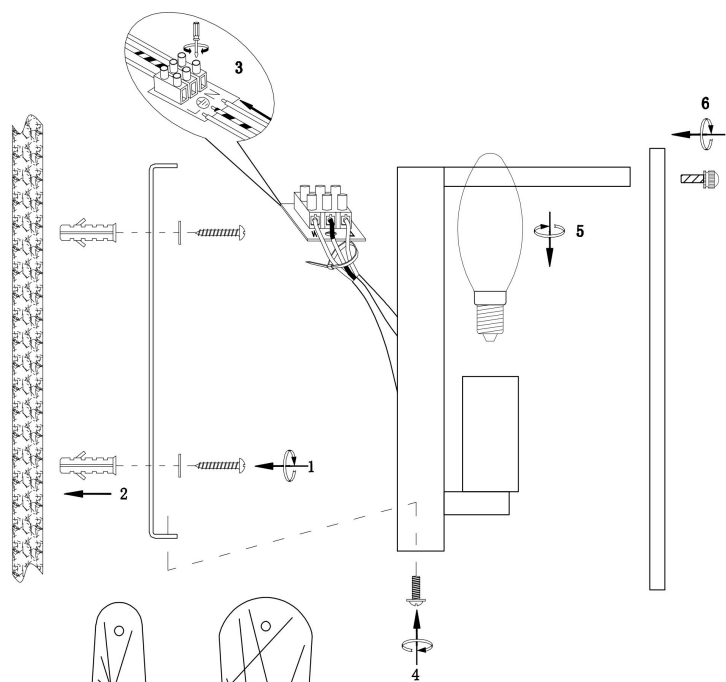

freya

Инструкция FR2048WL-02CH

Модель: FR2048WL-02CH
Коллекция: Classic
Серия: Surface
Настенный светильник