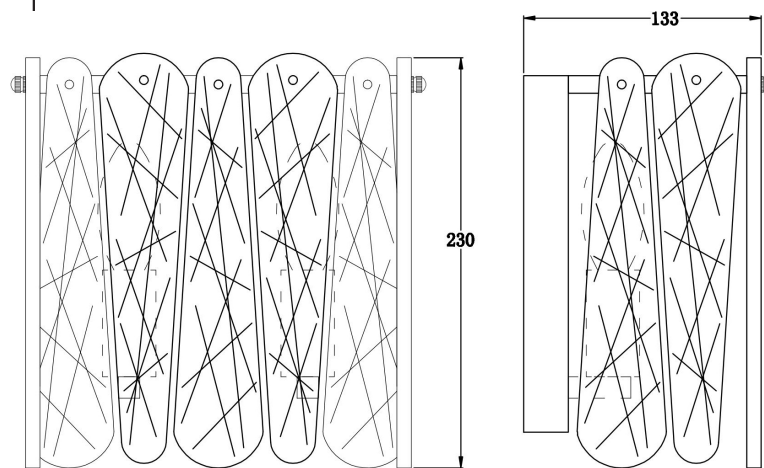

freya

Инструкция FR2048WL-02CH

Модель: FR2048WL-02CH
Коллекция: Classic
Серия: Surface
Настенный светильник