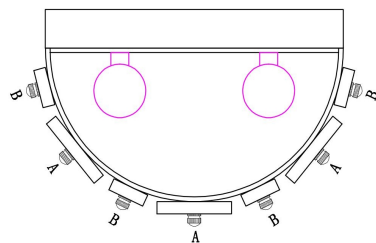

freya

Инструкция FR2048WL-02CH

Модель: FR2048WL-02CH
Коллекция: Classic
Серия: Surface
Настенный светильник