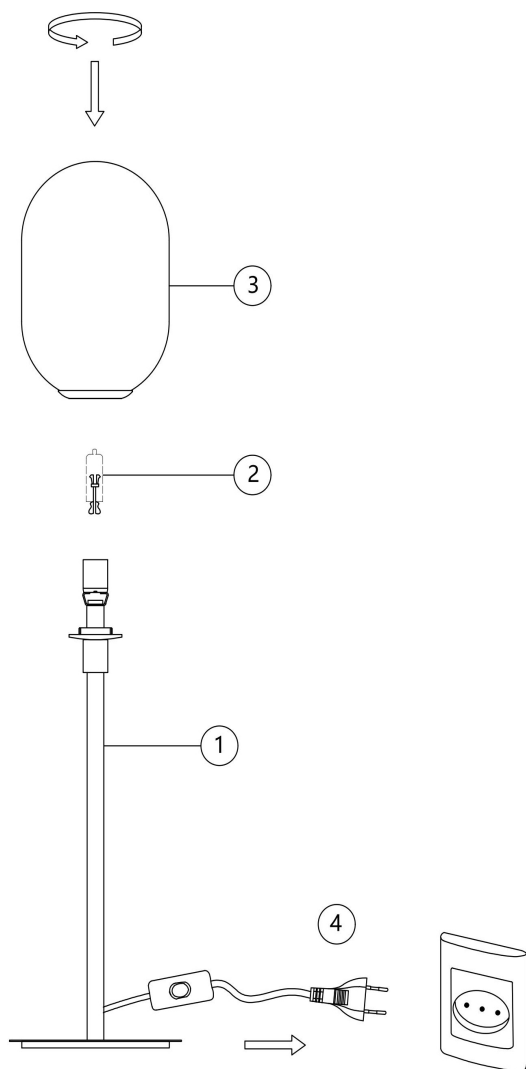

## Инструкция FR1012TL-01BS

1xG9 28W

Модель: FR1012TL-01BS

Коллекция: Crystal

Серия: Sharlot

Настольная лампа