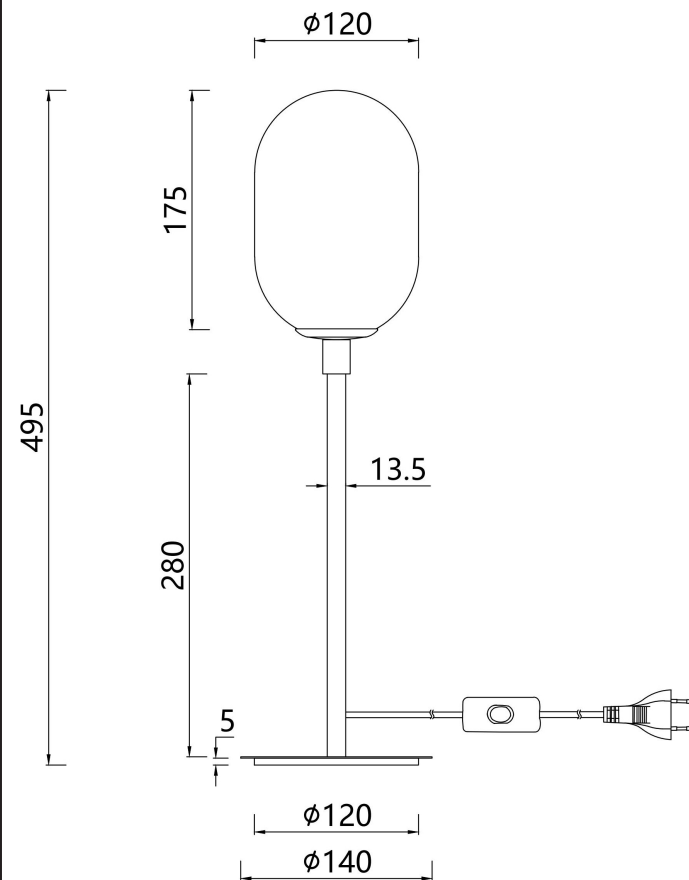

## Инструкция FR1012TL-01BS

1xG9 28W

Модель: FR1012TL-01BS

Коллекция: Crystal

Серия: Sharlot

Настольная лампа