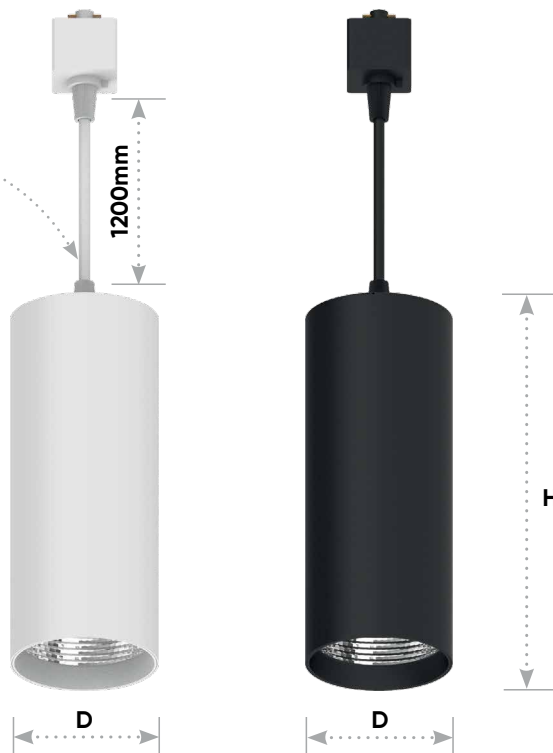

Трековый светильник AL115 (41899, 41900)

Feron

размеры:

D – 80mm

H – 200mm

Регулируемая длина подвеса
(max. 1200mm)

гарантия
24
месяца

4000K

1350Lm

Крепление
на однофазный
шинопровод

Качественное исполнение
в алюминиевом корпусе с матовым
напылением. Линзованный рассеиватель
создает насыщенный пучок света там,
куда вы его направите.

Артикул	Модель	Цвет	Тип подключения	Мощность	Срок службы	Степень защиты	Напряжение
41899	AL115	белый	однофазный	15W	50 000 часов	IP40	170-265V
41900	AL115	черный	однофазный	15W	50 000 часов	IP40	170-265V