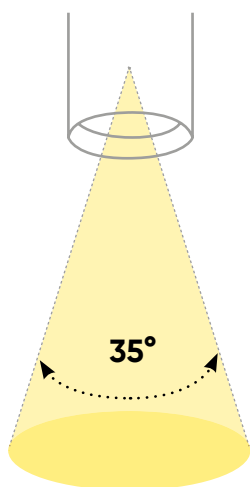

Трековый светильник AL115 (41899, 41900)

Feron

размеры:

D – 80mm

H – 200mm

Регулируемая длина подвеса
(max. 1200mm)

гарантия
24
месяца

4000K

1350Lm

Крепление
на однофазный
шинопровод

Качественное исполнение
в алюминиевом корпусе с матовым
напылением. Линзованный рассеиватель
создает насыщенный пучок света там,
куда вы его направите.

Артикул	Модель	Цвет	Тип подключения	Мощность	Срок службы	Степень защиты	Напряжение
41899	AL115	белый	однофазный	15W	50 000 часов	IP40	170-265V
41900	AL115	черный	однофазный	15W	50 000 часов	IP40	170-265V