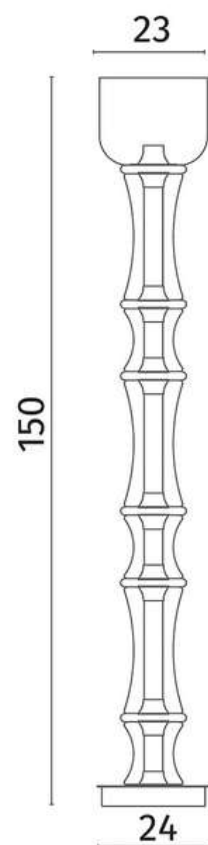

1243/17 SP-22 
 1243/06 SP-22 

23W LED
 1444Lm 3000K

1243/17 SP-15 
 1243/06 SP-15 

15W LED
 750Lm 3000K

VOLTURN

Светодиодные элементы расположены по всему основанию светильников, создавая уютное освещение. В коллекции представлены 3 вида подвесов, торшер и настольная лампа для создания неповторимого образа интерьера.

1243/17 PN-45

1243/06 PN-45

45W LED
3450Lm 3000K

1243/17 TL-15

1243/06 TL-15

15W LED
170Lm 3000K