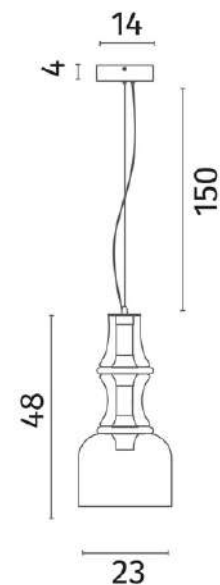

1243/17 SP-22
1243/06 SP-22

23W LED
1444Lm 3000K