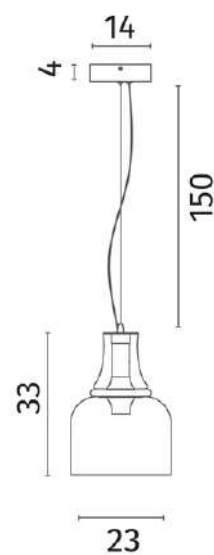

1243/17 SP-15
1243/06 SP-15

15W LED
750Lm 3000K