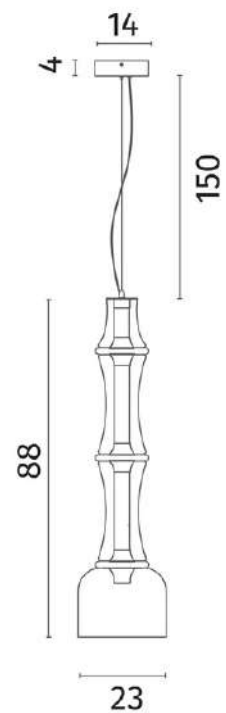

VOLTURN

Коллекция акцентного освещения VOLTURN вдохнет в интерьер новую жизнь. Янтарное и дымчатое стекло мягко рассеивает свет, заполняя пространство.

1243/17 SP-30
1243/06 SP-30

29W LED
1850Lm 3000K