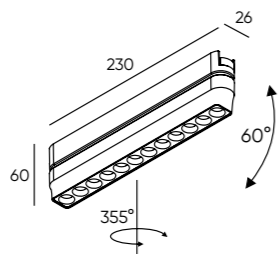

DK5365-BK ●○