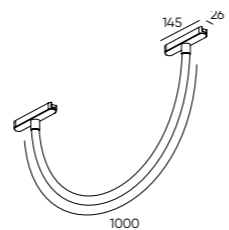

DK5327-BK ●