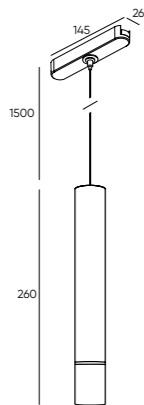

СЕРИЯ AIR HANG

DK5315-BK ●
DK5345-BK ○
DK5375-BK ●●

DK5316-BK ●
DK5346-BK ○
DK5376-BK ●●

DK5317-BK ●
DK5347-BK ○
DK5377-BK ●●