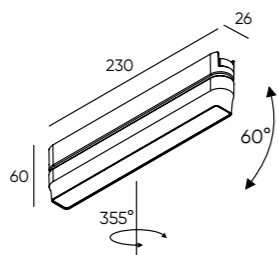

DK5360-BK ●●