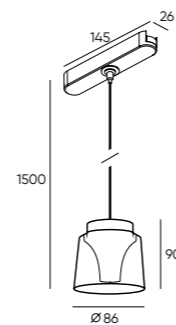

СЕРИЯ AIR HANG

DK5315-BK ●
DK5345-BK ○
DK5375-BK ●●

DK5316-BK ●
DK5346-BK ○
DK5376-BK ●●

DK5317-BK ●
DK5347-BK ○
DK5377-BK ●●