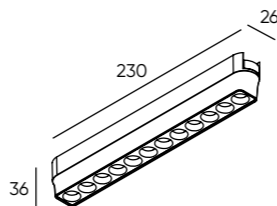

DK5365-BK ●○