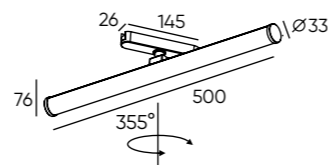

DK5327-BK ●