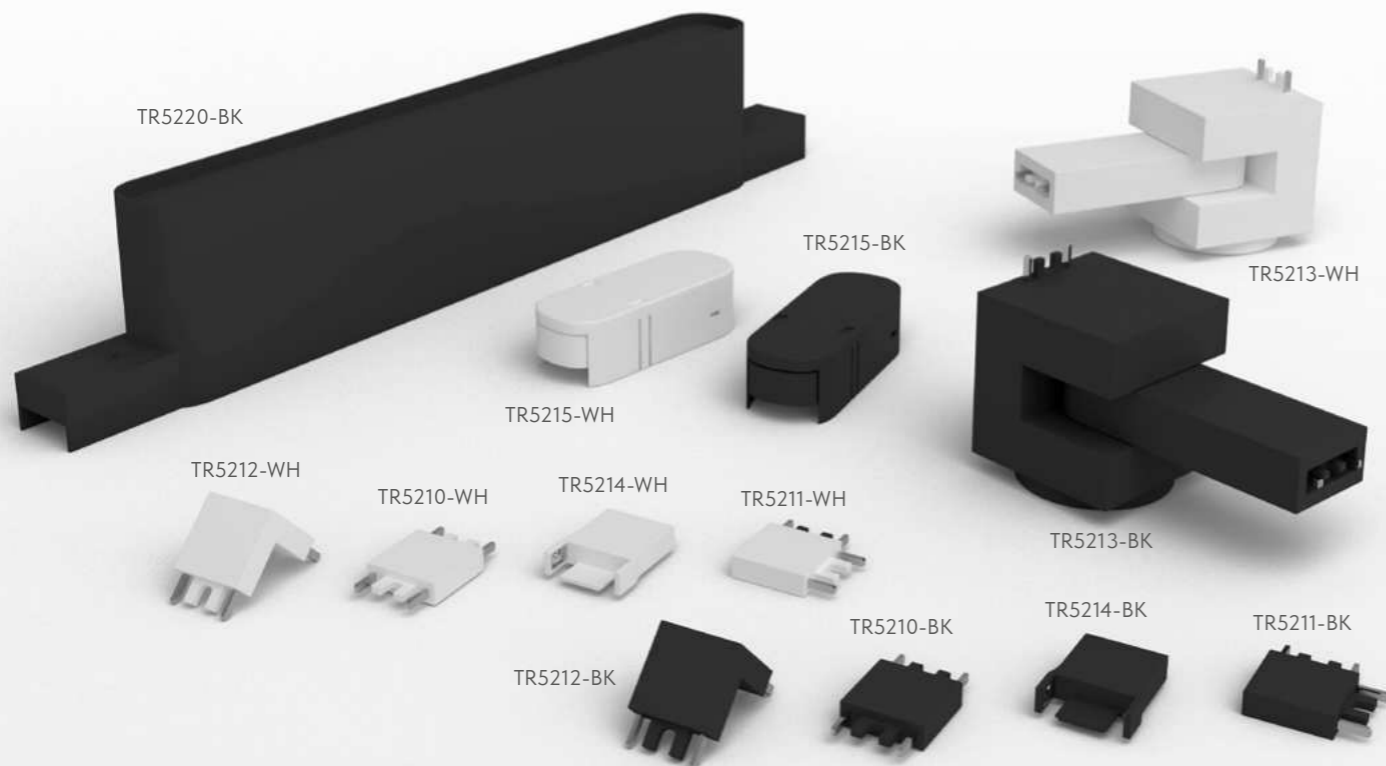

КОМПЛЕКТУЮЩИЕ

Комплектующие, позволяющие придать системе всевозможные формы на потолке, на стене, с переходом потолок-стена. В серии представлены 2 вида аксессуаров для подачи питания:

- TR5215 подключается к электрическому кабелю через блок питания, приобретаемый отдельно.
- TR5220 Является блоком питания, а также выполняет функцию подвода питания (оснащен клеммами-коннекторами с двух сторон)

В комплект поставки TR5220 входит провод питания с вилкой и выключателем для подключения в розетку 220V. Также может быть скрыто подключен к сети питания 220V через клемму на дне корпуса.

УПРАВЛЕНИЕ

DK7201-DG НАСТЕННАЯ ПАНЕЛЬ

Настенная панель управления может быть размещена накладным способом на стене, мебели, либо любой другой твердой поверхности. Работая от батарей и передавая радиосигнал, она не требует подведения электрических кабелей. Предназначена для дистанционного управления умными светильниками трековой системы DENKIRS AIR (2700K - 6500K).

DK7401-WF WI-FI КОНВЕРТЕР

Конвертер обеспечивает интеграцию устройств из приложения Smart Life с голосовыми помощниками (Yandex Алиса, Google Assistant и др.). Это позволяет управлять освещением при помощи голосовых команд по сети интернет, используя сеть Wi-Fi из любой точки мира. Предназначен для работы с умной серией светильников DENKIRS AIR (2700K-6500K).

DK7301-BK ПУЛЬТ ДУ

Пульт дистанционного управления подходит для работы с управляемыми светильниками трековой системы DENKIRS AIR и способен управлять четырьмя независимыми группами освещения. Настройка пульта осуществляется через мобильное приложение SMART LIFE.