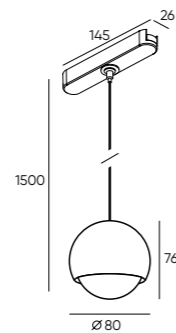

СЕРИЯ AIR HANG

DK5315-BK ●
DK5345-BK ○
DK5375-BK ●●

DK5316-BK ●
DK5346-BK ○
DK5376-BK ●●

DK5317-BK ●
DK5347-BK ○
DK5377-BK ●●