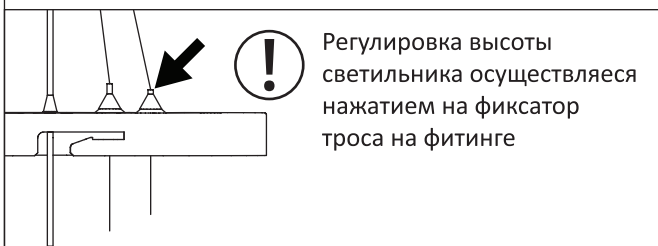

К драйверу

Этот светильник имеет класс защиты IP20 и предназначен только для использования в помещении.