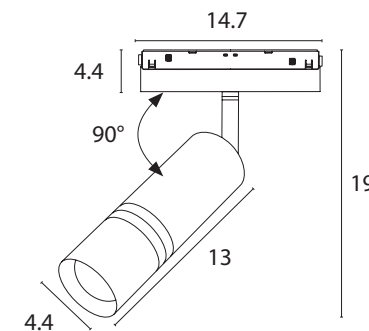

Артикул: A5742PL-1BK

LED 10W | 48V | max 550 Lm | Ra ≥90

2700-6000 K

120°

Артикул: A5743PL-1BK

LED 20W | 48V | max 1050 Lm | Ra ≥90

2700-6000 K

24°