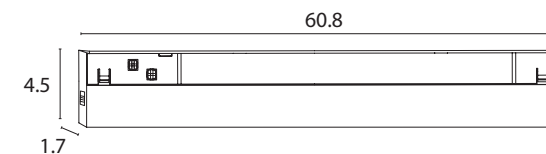

Артикул: A5742PL-1BK

LED 10W | 48V | max 550 Lm | Ra ≥90

2700-6000 K

120°

Артикул: A5743PL-1BK

LED 20W | 48V | max 1050 Lm | Ra ≥90

2700-6000 K

24°