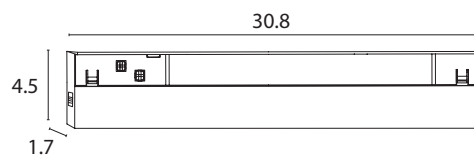

Артикул: A5743PL-1BK

LED 20W | 48V | max 1050 Lm | Ra ≥90

2700-6000 K

24°