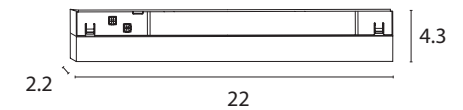

Управляй с телефона

Артикул: A5746PL-1BK

LED 12W | 48V | max 600 Lm | Ra ≥90

2700-6000 K

Артикул: A5744PL-1BK

LED 12W | 48V | max 600 Lm | Ra ≥90

2700-6000 K

Артикул: A5745PL-1BK