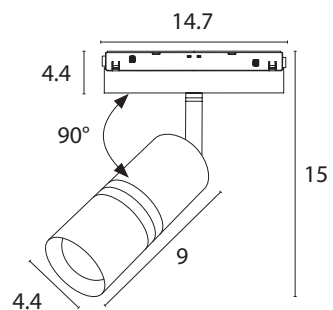

Артикул: A5741PL-1BK

LED 13W | 48V | max 880 Lm | Ra ≥90

2700-6000 K