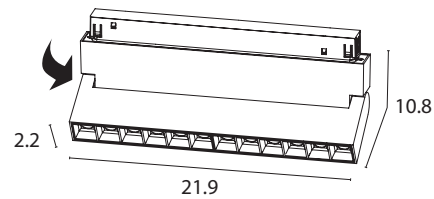

Артикул: A5744PL-1BK

LED 12W | 48V | max 600 Lm | Ra ≥90

2700-6000 K