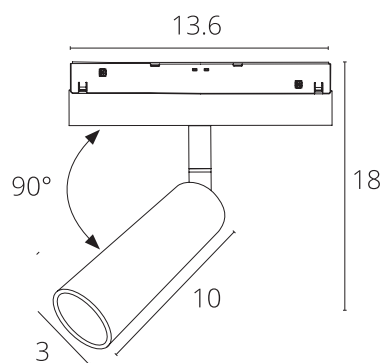

Артикул: A4691PL-1BK