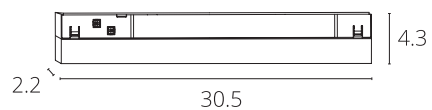

2700-6000 K

Артикул: **A4692PL-1BK**

Артикул: **A4692PL-1WH** **NEW**

LED 10W | 48V | max 500 Lm | Ra \geq 90
2700-6000 K

Артикул: **A4693PL-1BK**

Артикул: **A4693PL-1WH** **NEW**

LED 20W | 48V | max 980 Lm | Ra \geq 90
2700-6000 K