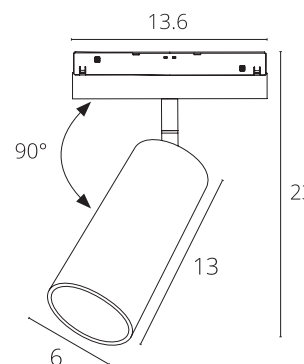

App Smart Life®

Артикул: A4690PL-1BK

LED 8W | 48V | max 400 Lm | Ra ≥90

2700-6000 K

Артикул: A4690PL-1WH **NEW**

Артикул: A4691PL-1BK

Артикул: A4691PL-1WH **NEW**

LED 13W | 48V | max 850 Lm | Ra ≥90