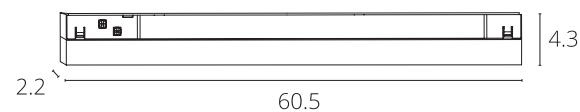

2700-6000 K

Артикул: **A4692PL-1BK**

Артикул: **A4692PL-1WH** **NEW**

LED 10W | 48V | max 500 Lm | Ra \geq 90
2700-6000 K

Артикул: **A4693PL-1BK**

Артикул: **A4693PL-1WH** **NEW**

LED 20W | 48V | max 980 Lm | Ra \geq 90
2700-6000 K