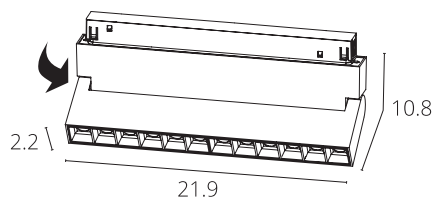

LED 12W | 48V | max 1000 Lm | Ra ≥90
2700-6000 K

Артикул: **A4694PL-1BK**