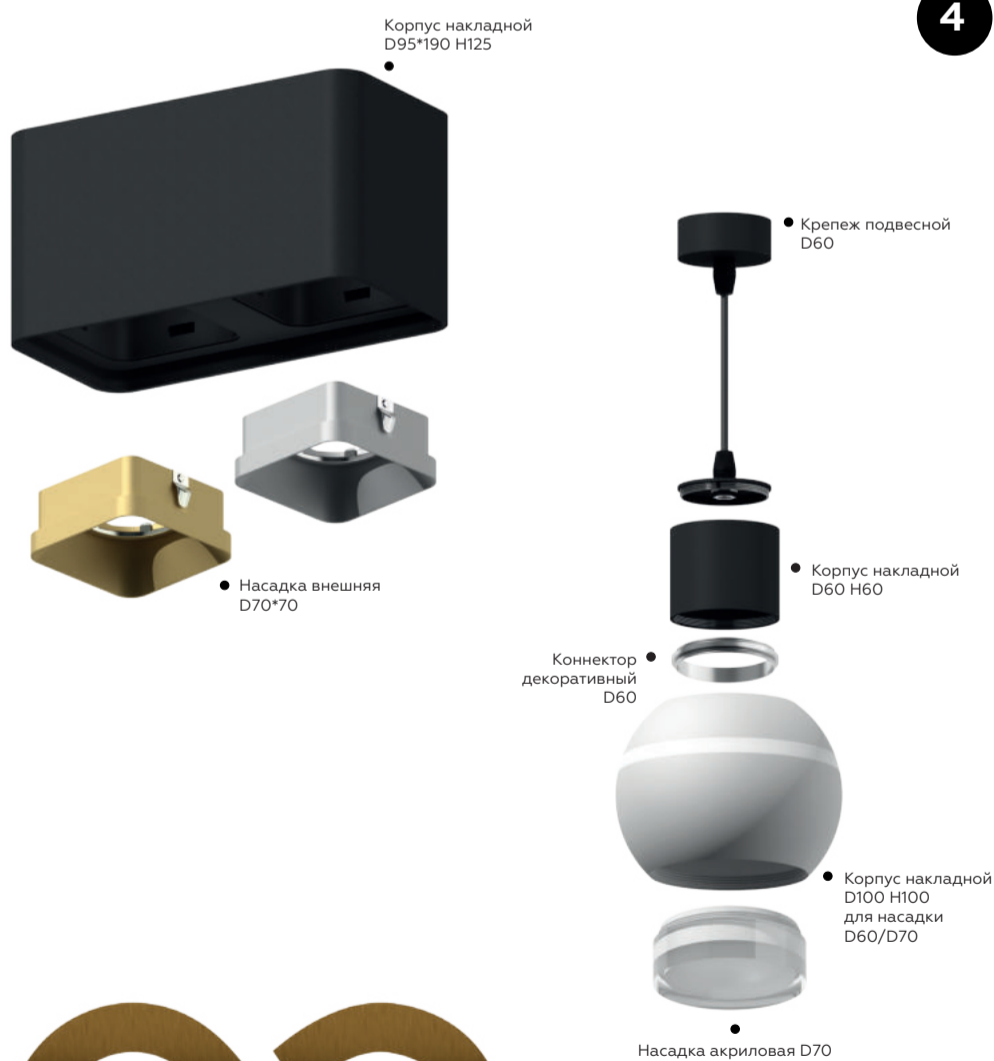

КОРПУС НАКЛАДНОЙ

ПОДХОДЯТ Ø60 70 РЕЖЕЖНЫЕ СИСТЕМЫ

КОРПУС ВСТРАИВАЕМЫЙ

НАСАДКИ ПЕРЕДНИЕ

ДЛЯ ЛАМПЫ MR16

1

4

**БЕСКОНЕЧНОЕ
КОЛИЧЕСТВО
КОМБИНАЦИЙ**

2

Крепеж подвесной D60

Корпус накладной D70 H100

Анти-бликовая решетка

Насадка передняя поворотная D70

Крепеж трековый D60

Корпус накладной D60 H100

Насадка внешняя D60