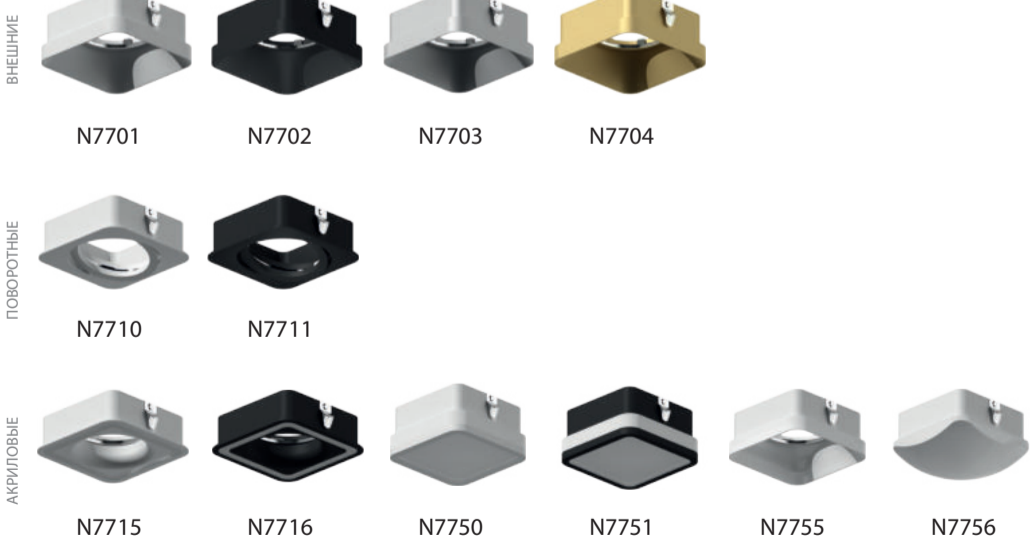

КОРПУС НАКЛАДНОЙ

ПОДХОДЯТ Ø60 70 РЕЖЕЖНЫЕ СИСТЕМЫ

КОРПУС ВСТРАИВАЕМЫЙ

НАСАДКИ ПЕРЕДНИЕ

ДЛЯ ЛАМПЫ MR16

1

4

**БЕСКОНЕЧНОЕ
КОЛИЧЕСТВО
КОМБИНАЦИЙ**

2

Крепеж подвесной D60

Корпус накладной D70 H100

Анти-бликовая решетка

Насадка передняя поворотная D70

Крепеж трековый D60

Корпус накладной D60 H100

Насадка внешняя D60