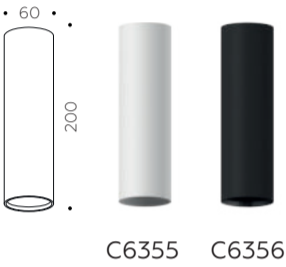

C7659

C7663

C7664

КОРПУС НАКЛАДНОЙ

+ Светодиодная 3 Вт 4200К белый свет
подсветка

КОРПУС НАКЛАДНОЙ

+ Светодиодная 3 Вт 4200К белый свет
подсветка

НАСАДКА ЗАДНЯЯ