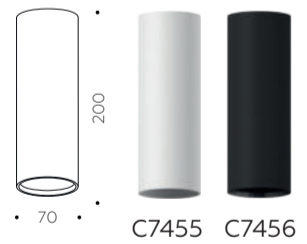

C7659

C7663

C7664

КОРПУС НАКЛАДНОЙ

+ Светодиодная 3 Вт 4200К белый свет
подсветка

КОРПУС НАКЛАДНОЙ

+ Светодиодная 3 Вт 4200К белый свет
подсветка

НАСАДКА ЗАДНЯЯ