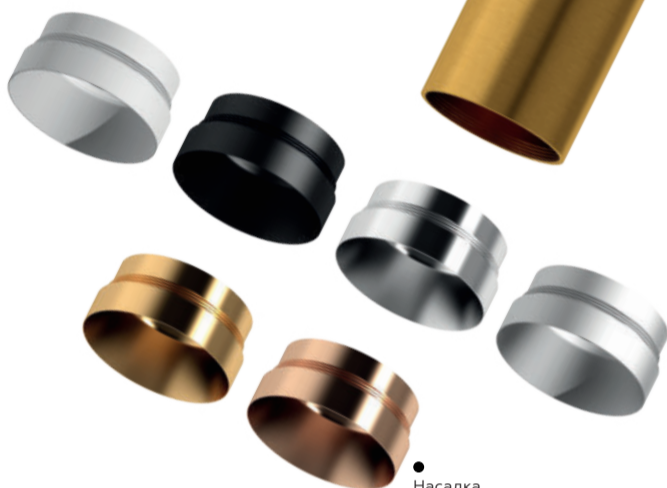

2

Крепеж подвесной D60

Корпус накладной D70 H100

Анти-бликовая решетка

Насадка передняя поворотная D70

Крепеж трековый D60

Корпус накладной D60 H100

Насадка внешняя D60