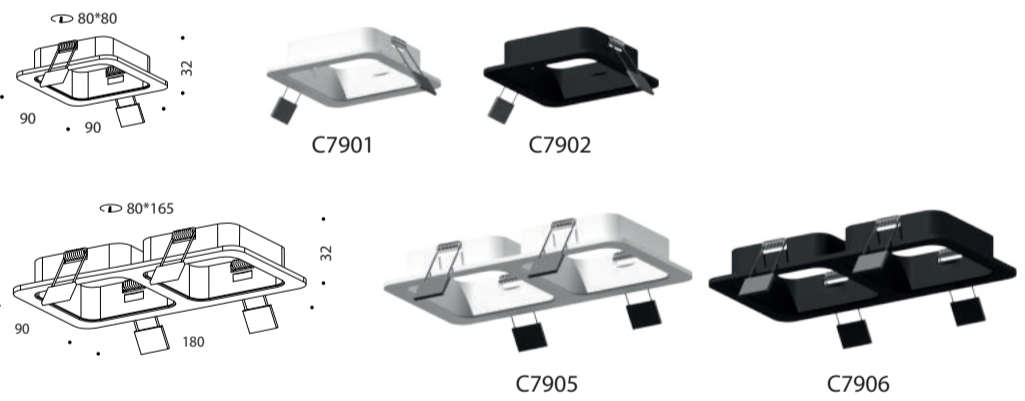

КОРПУС НАКЛАДНОЙ

ПОДХОДЯТ Ø60 70 РЕЖЕЖНЫЕ СИСТЕМЫ

КОРПУС ВСТРАИВАЕМЫЙ

НАСАДКИ ПЕРЕДНИЕ

ДЛЯ ЛАМПЫ MR16

1

4

**БЕСКОНЕЧНОЕ
КОЛИЧЕСТВО
КОМБИНАЦИЙ**